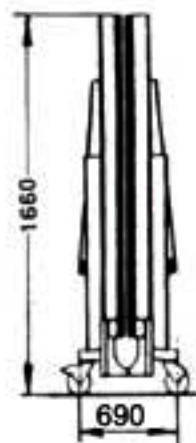

Abmessungen/Dimensions 3000 SC

JOOLA®

CHAMPIONS TABLE
AND MORE

Plattenstärke 22mm,
Rahmen 50x20x1,0mm