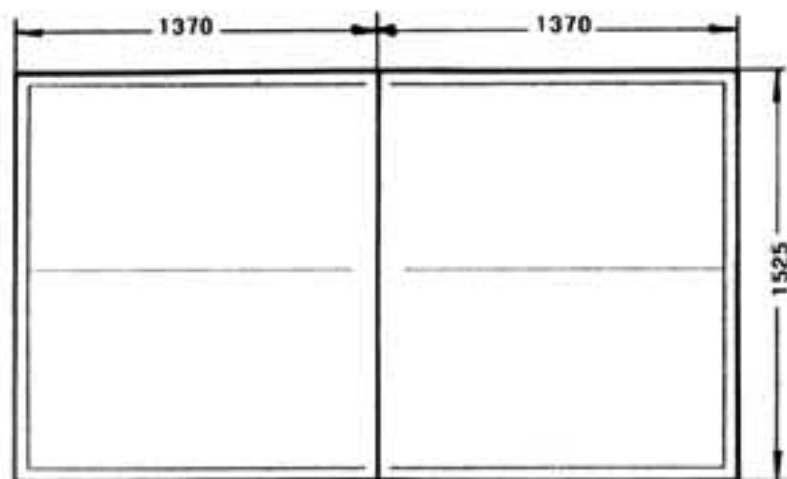

Abmessungen/Dimensions 3000 SC

JOOLA®

CHAMPIONS TABLE
AND MORE

Plattenstärke 22mm,
Rahmen 50x20x1,0mm