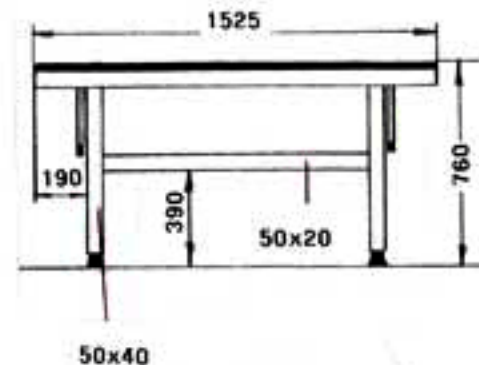

Abmessungen/Dimensions 3000 SC

JOOLA®

CHAMPIONS TABLE
AND MORE

Plattenstärke 22mm,
Rahmen 50x20x1,0mm