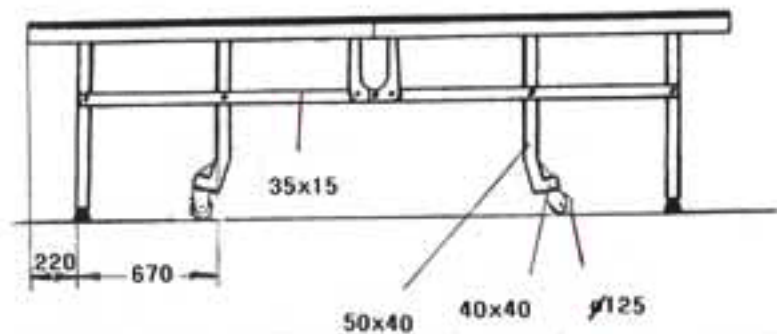

Abmessungen/Dimensions 3000 SC

JOOLA®

CHAMPIONS TABLE
AND MORE

Plattenstärke 22mm,
Rahmen 50x20x1,0mm