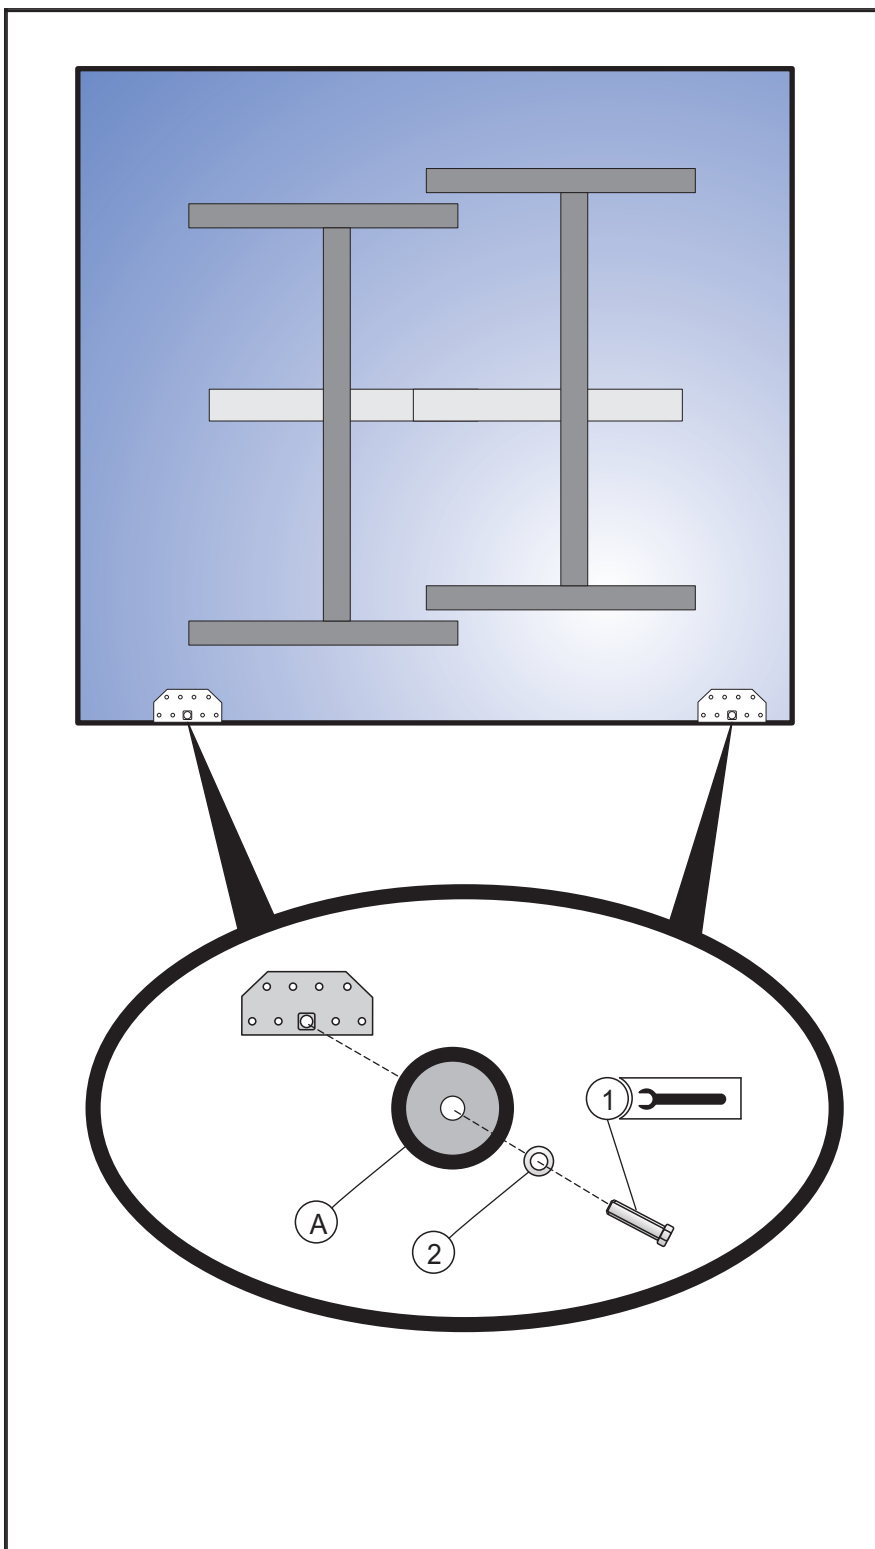

# MONTAGEANLEITUNG / assembly instructions

HMTUS 9009  
K02125-00

**D** Sehr verehrter Kunde,  
Sie haben eine gute Wahl getroffen! Damit Sie an Ihrem Tischtennistisch immer Freude haben, und die Funktionstüchtigkeit erhalten bleibt, bitten wir Sie, vor Montagebeginn die Aufbauanleitung genau zu beachten. Dies ist ein Automatiktisch. Personen dürfen sich auf keinen Fall auf der Tischoberfläche aufhalten. Beim Auf- und Zusammenklappen des Tisches Kinder nicht unbeaufsichtigt lassen. Wir wünschen Ihnen viel Spaß mit Ihrem Tischtennistisch !

**GB** Dear customer  
you have made a perfect choice ! In order to have every time pleasure with your table tennis table and to conserve its function, we ask you to observe carefully these instructions before starting with the assembly. This is an automatic table. Persons are on no account allowed to stay on the surface. Don't leave children unattended when folding up or down the table. Have a good time playing with your table tennis table.

**1** St. (pcs.) 4 M 8x40 DIN 931

**2** St. (pcs.) 4 Ø8,4x1,6 DIN 125 V2A

Dieses Fenster zeigt die Montageteile in Originalgröße  
This window shows the mounting parts in original size