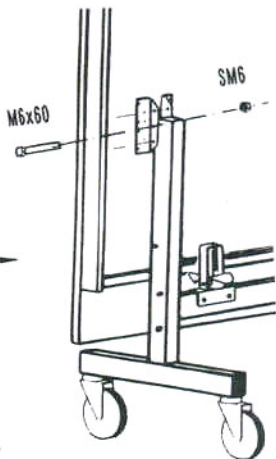

Aufbauanleitung / Installation instructions

JOOLA DUOMAT

Art. 11420 JOOLA DUOMAT blau / blue

Art. 11319 JOOLA DUOMAT grün / green

1

2

M6x90

SM6

4

5

6

	M8x70	2x
	SM8	2x
	M8	2x
	Ø 10/8/15	2x
	M6x50	8x
	M6x60	4x
	M6x80	8x
	M6x90	4x
	SM6	24x
	Ø 15x6,3x7	4x
	Ø 15x6,3x15	4x