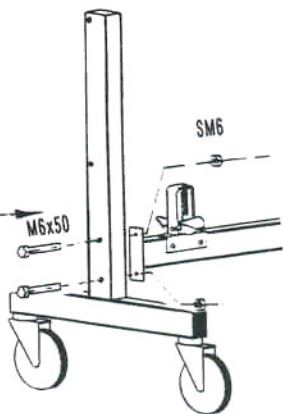

Aufbauanleitung / Installation instructions

JOOLA DUOMAT

Art. 11420 JOOLA DUOMAT blau / blue

Art. 11319 JOOLA DUOMAT grün / green

1

2

M6x90

SM6

4

5

6

	M8x70	2x
	SM8	2x
	M8	2x
	Ø 10/8/15	2x
	M6x50	8x
	M6x60	4x
	M6x80	8x
	M6x90	4x
	SM6	24x
	Ø 15x6,3x7	4x
	Ø 15x6,3x15	4x