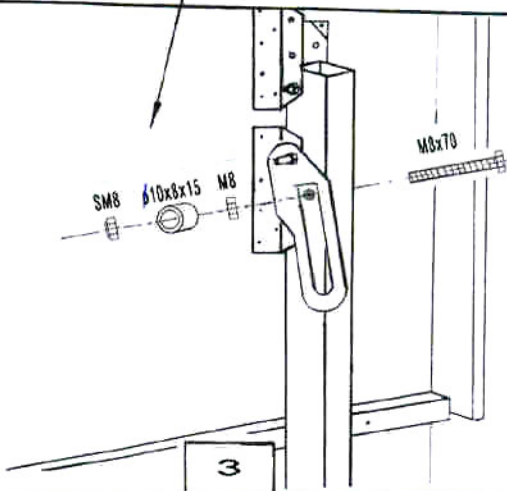

Aufbauanleitung / Installation instructions

JOOLA DUOMAT

Art. 11420 JOOLA DUOMAT blau / blue

Art. 11319 JOOLA DUOMAT grün / green

1

2

M6x90

SM6

4

5

6

	M8x70	2x
	SM8	2x
	M8	2x
	Ø 10/8/15	2x
	M6x50	8x
	M6x60	4x
	M6x80	8x
	M6x90	4x
	SM6	24x
	Ø 15x6,3x7	4x
	Ø 15x6,3x15	4x