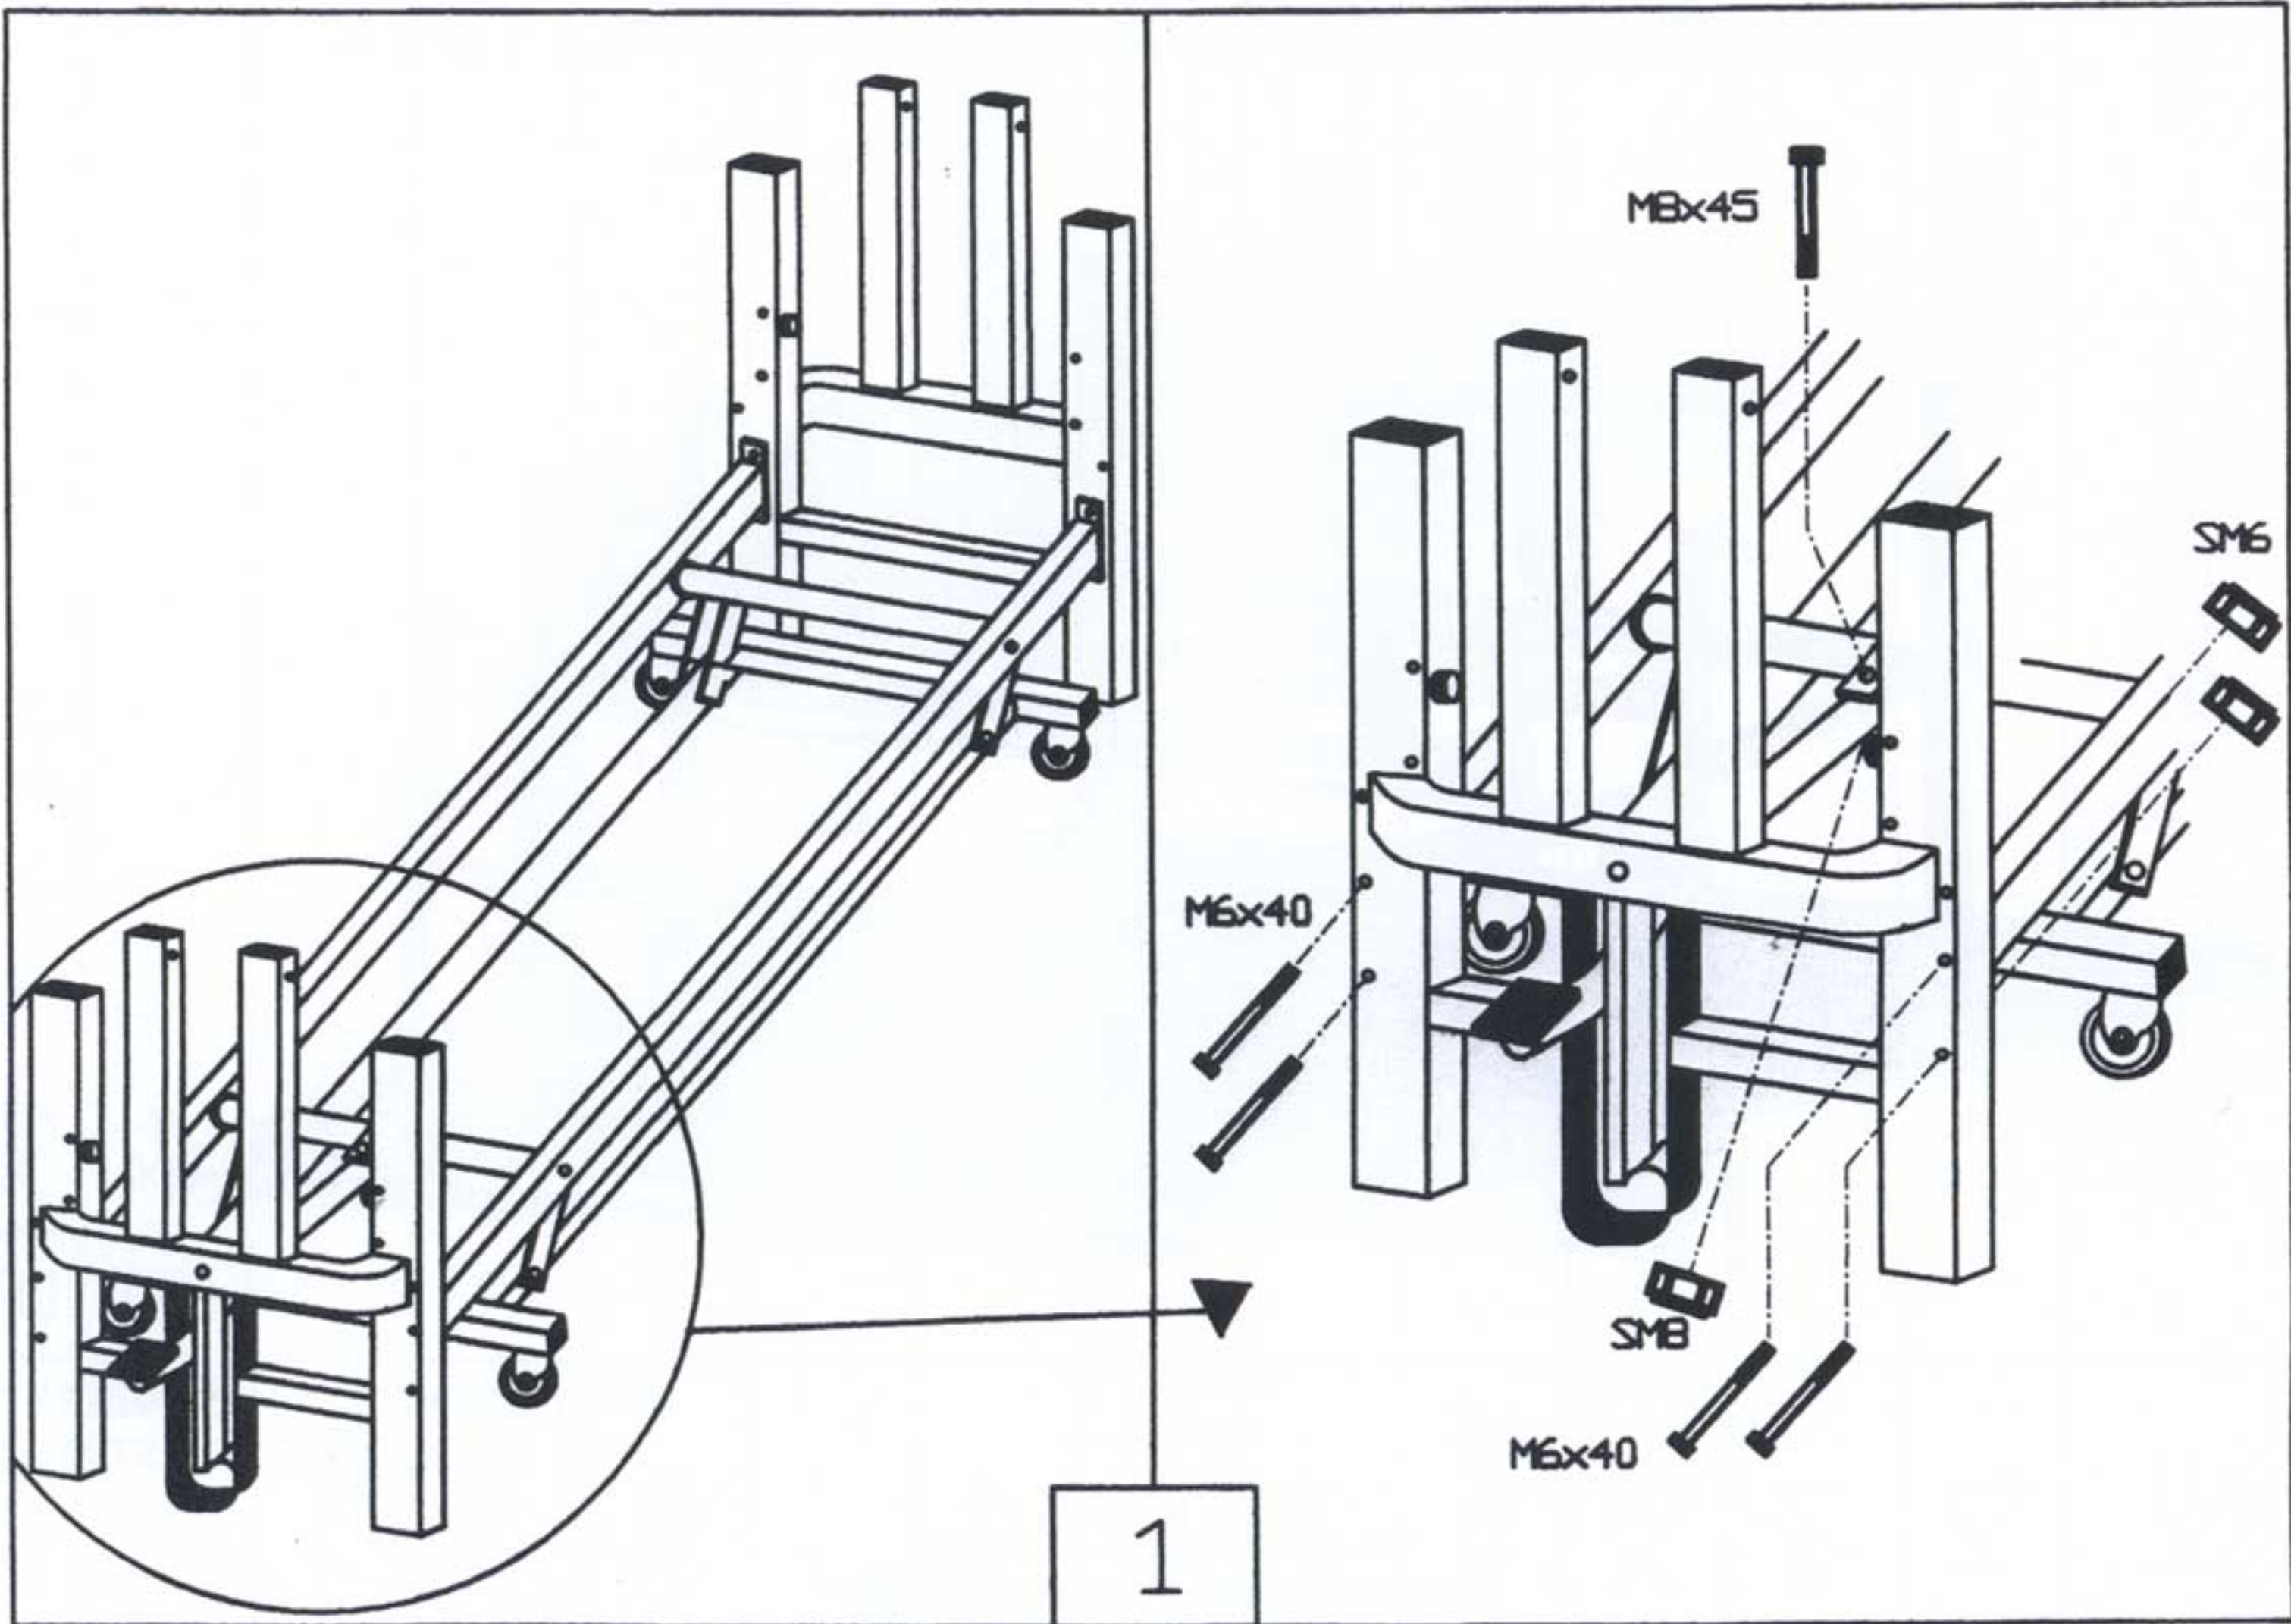

Aufbauanleitung / Installation instructions

JOOLA OLYMP

Art. 11415 JOOLA OLYMP blue

Art. 11326 JOOLA OLYMP green

2

6

7

8

9

OLYMP

	Sicherungsöse	2x
	M8x45	1x
	SM8	1x
	M6x10	8x
	M6x40	24x
	M6x50	6x
	M6x60	4x
	M6x80	4x
	M6x90	4x
	Ø 15x6,3x7	4x
	M6	4x
	SM6	48x
	Ø 6,4x16	4x
	KS Ø6,4x12	2x
	Spax 4x15	8x