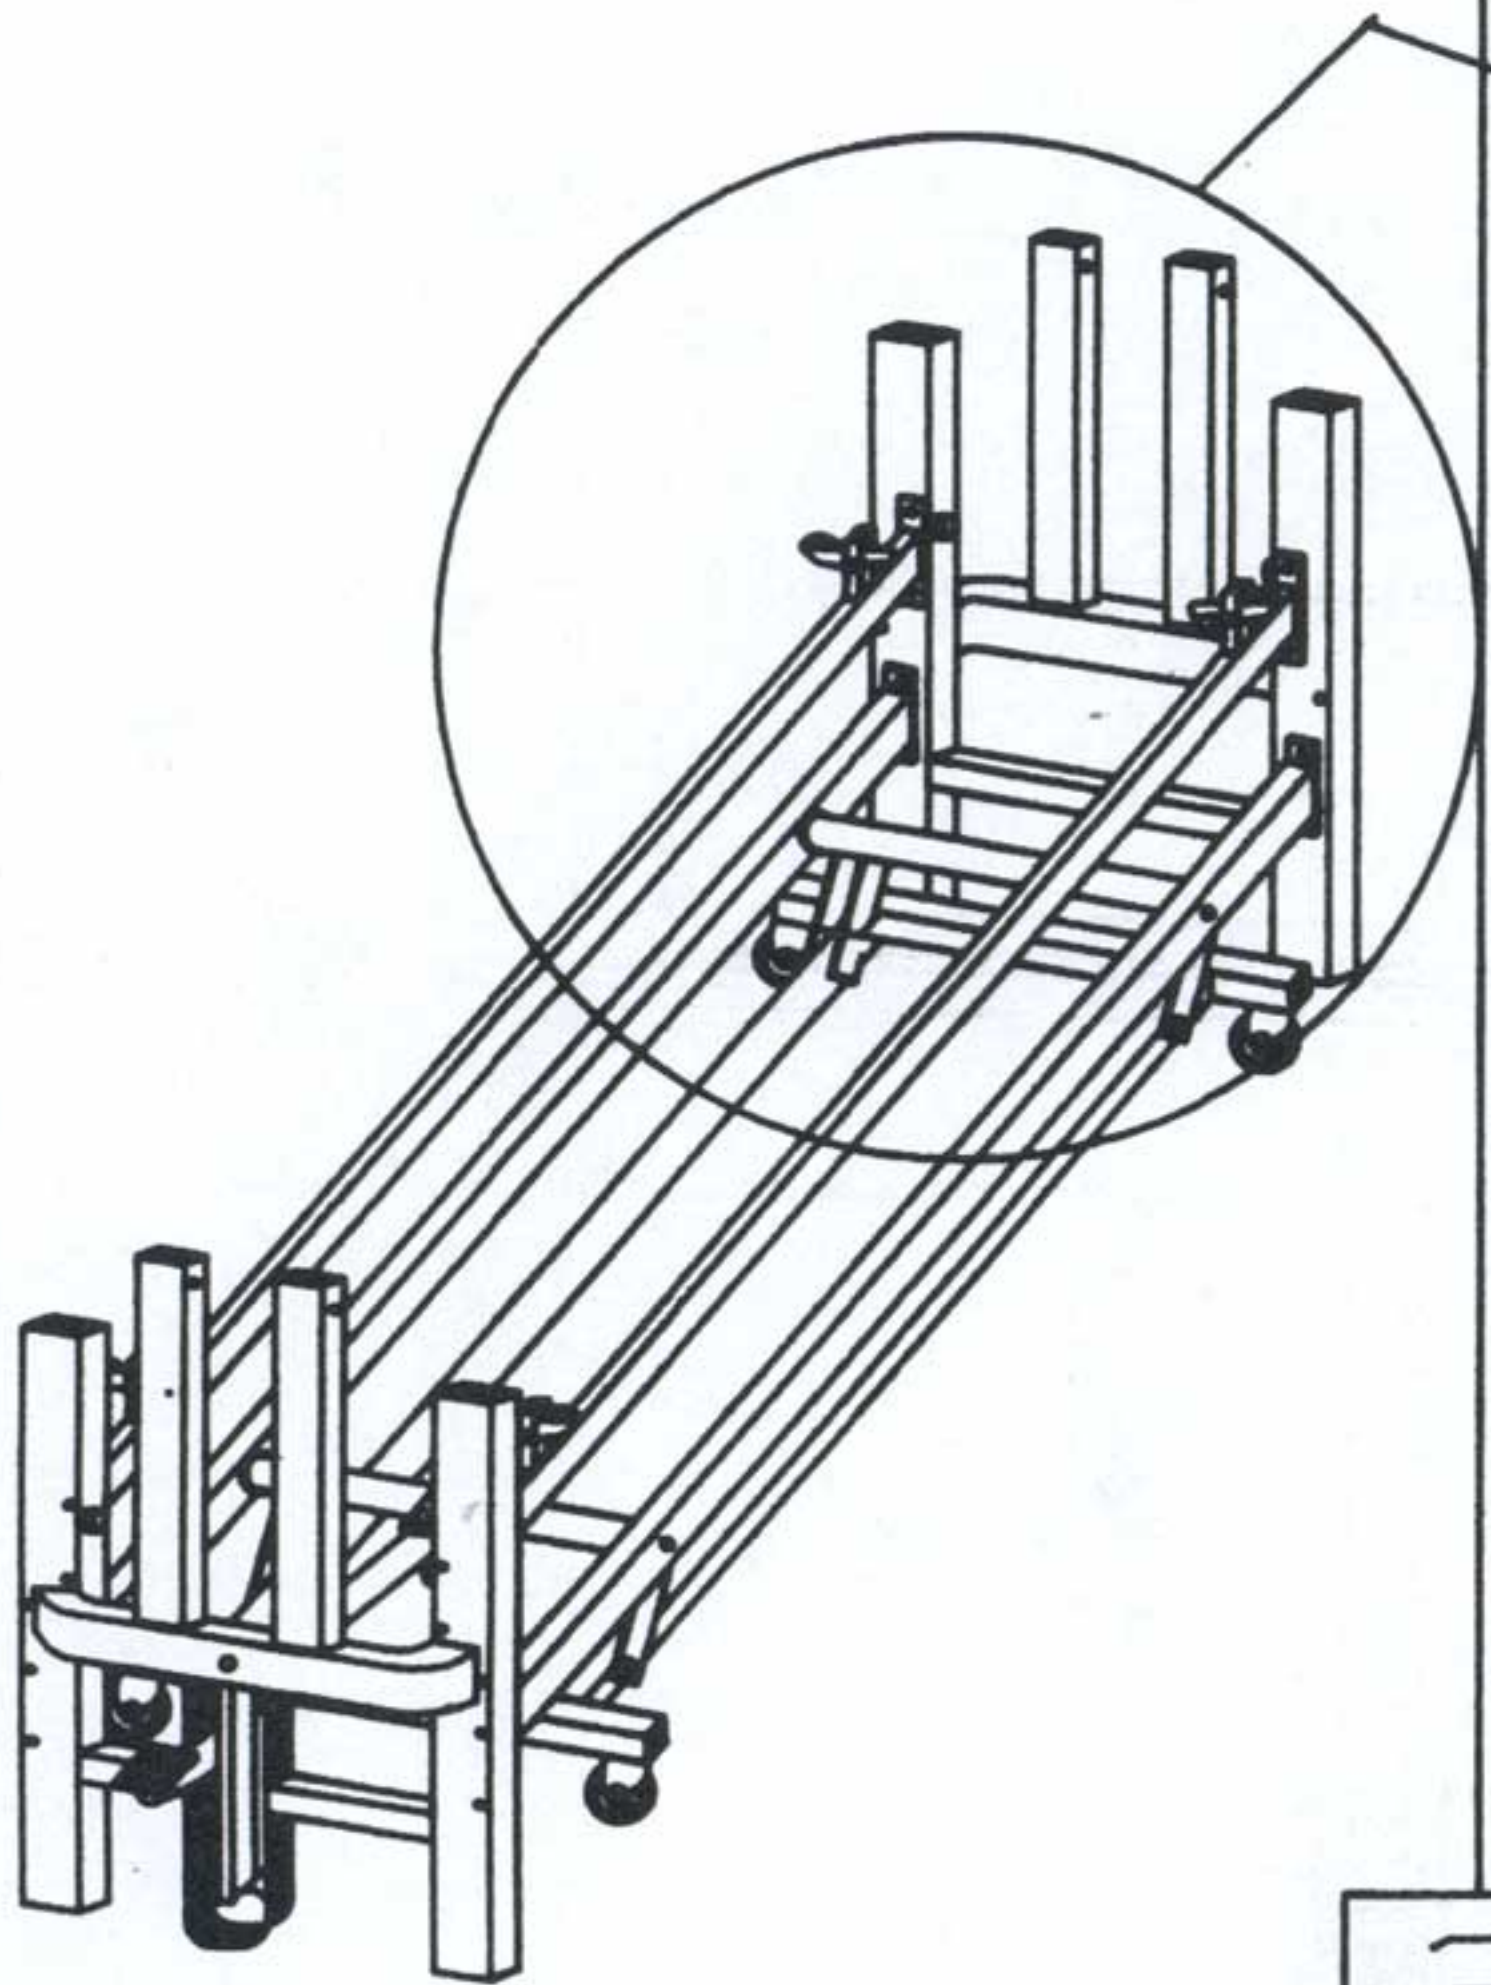

Aufbauanleitung / Installation instructions

JOOLA OLYMP

Art. 11415 JOOLA OLYMP blue

Art. 11326 JOOLA OLYMP green

2

6

7

8

9

OLYMP

	Sicherungsöse	2x
	M8x45	1x
	SM8	1x
	M6x10	8x
	M6x40	24x
	M6x50	6x
	M6x60	4x
	M6x80	4x
	M6x90	4x
	Ø 15x6,3x7	4x
	M6	4x
	SM6	48x
	Ø 6,4x16	4x
	KS Ø6,4x12	2x
	Spax 4x15	8x