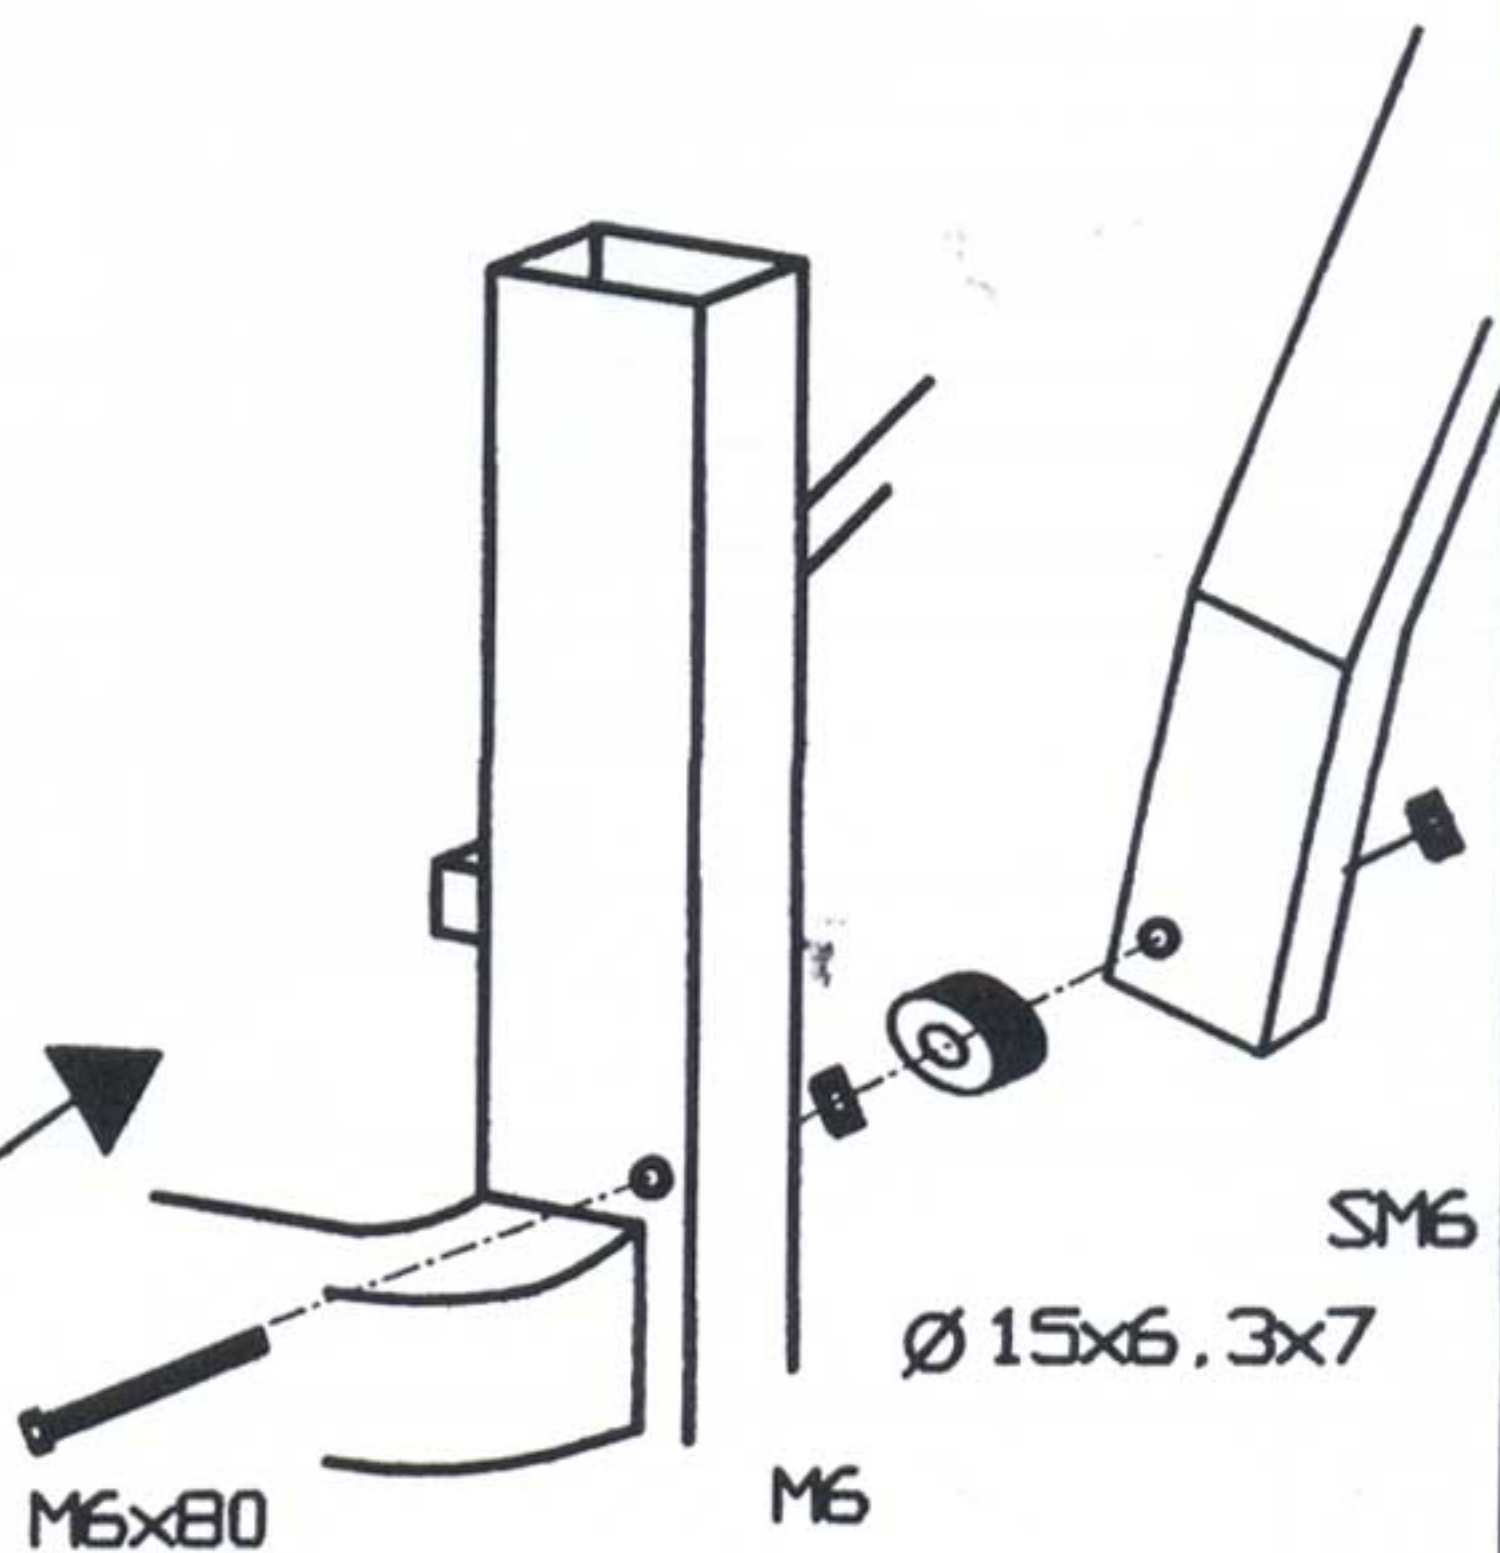

Aufbauanleitung / Installation instructions

JOOLA OLYMP

Art. 11415 JOOLA OLYMP blue

Art. 11326 JOOLA OLYMP green

2

6

7

8

9

OLYMP

	Sicherungsöse	2x
	M8x45	1x
	SM8	1x
	M6x10	8x
	M6x40	24x
	M6x50	6x
	M6x60	4x
	M6x80	4x
	M6x90	4x
	Ø 15x6,3x7	4x
	M6	4x
	SM6	48x
	Ø 6,4x16	4x
	KS Ø6,4x12	2x
	Spax 4x15	8x