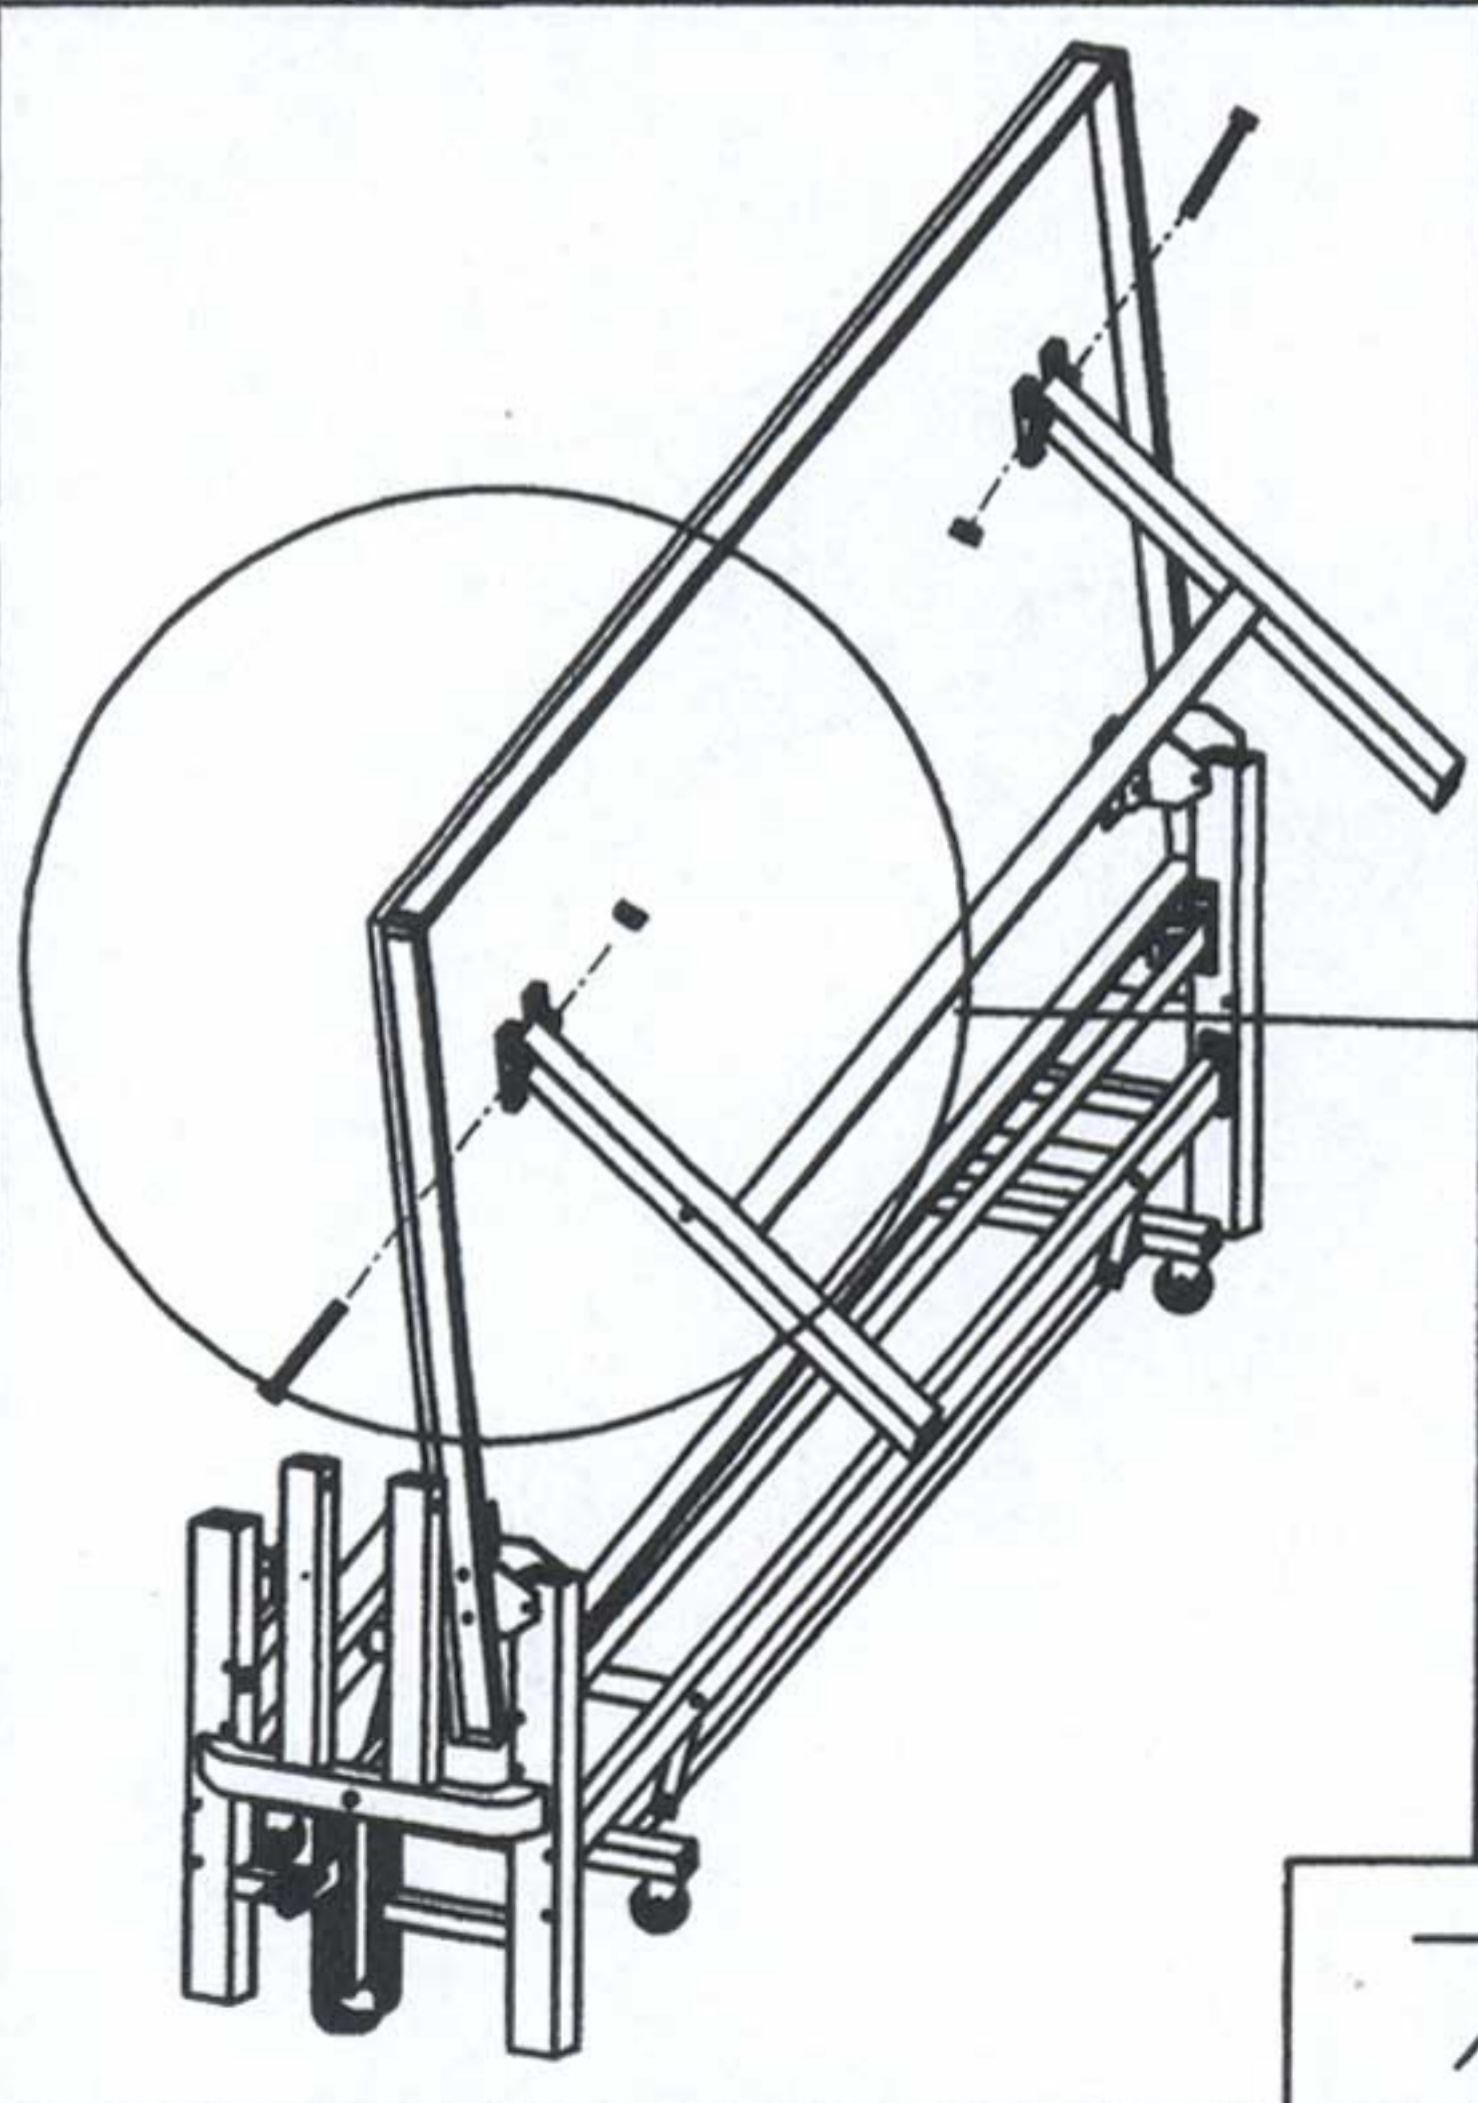

Aufbauanleitung / Installation instructions

JOOLA OLYMP

Art. 11415 JOOLA OLYMP blue

Art. 11326 JOOLA OLYMP green

2

6

7

8

9

OLYMP

	Sicherungsöse	2x
	M8x45	1x
	SM8	1x
	M6x10	8x
	M6x40	24x
	M6x50	6x
	M6x60	4x
	M6x80	4x
	M6x90	4x
	Ø 15x6,3x7	4x
	M6	4x
	SM6	48x
	Ø 6,4x16	4x
	KS Ø6,4x12	2x
	Spax 4x15	8x