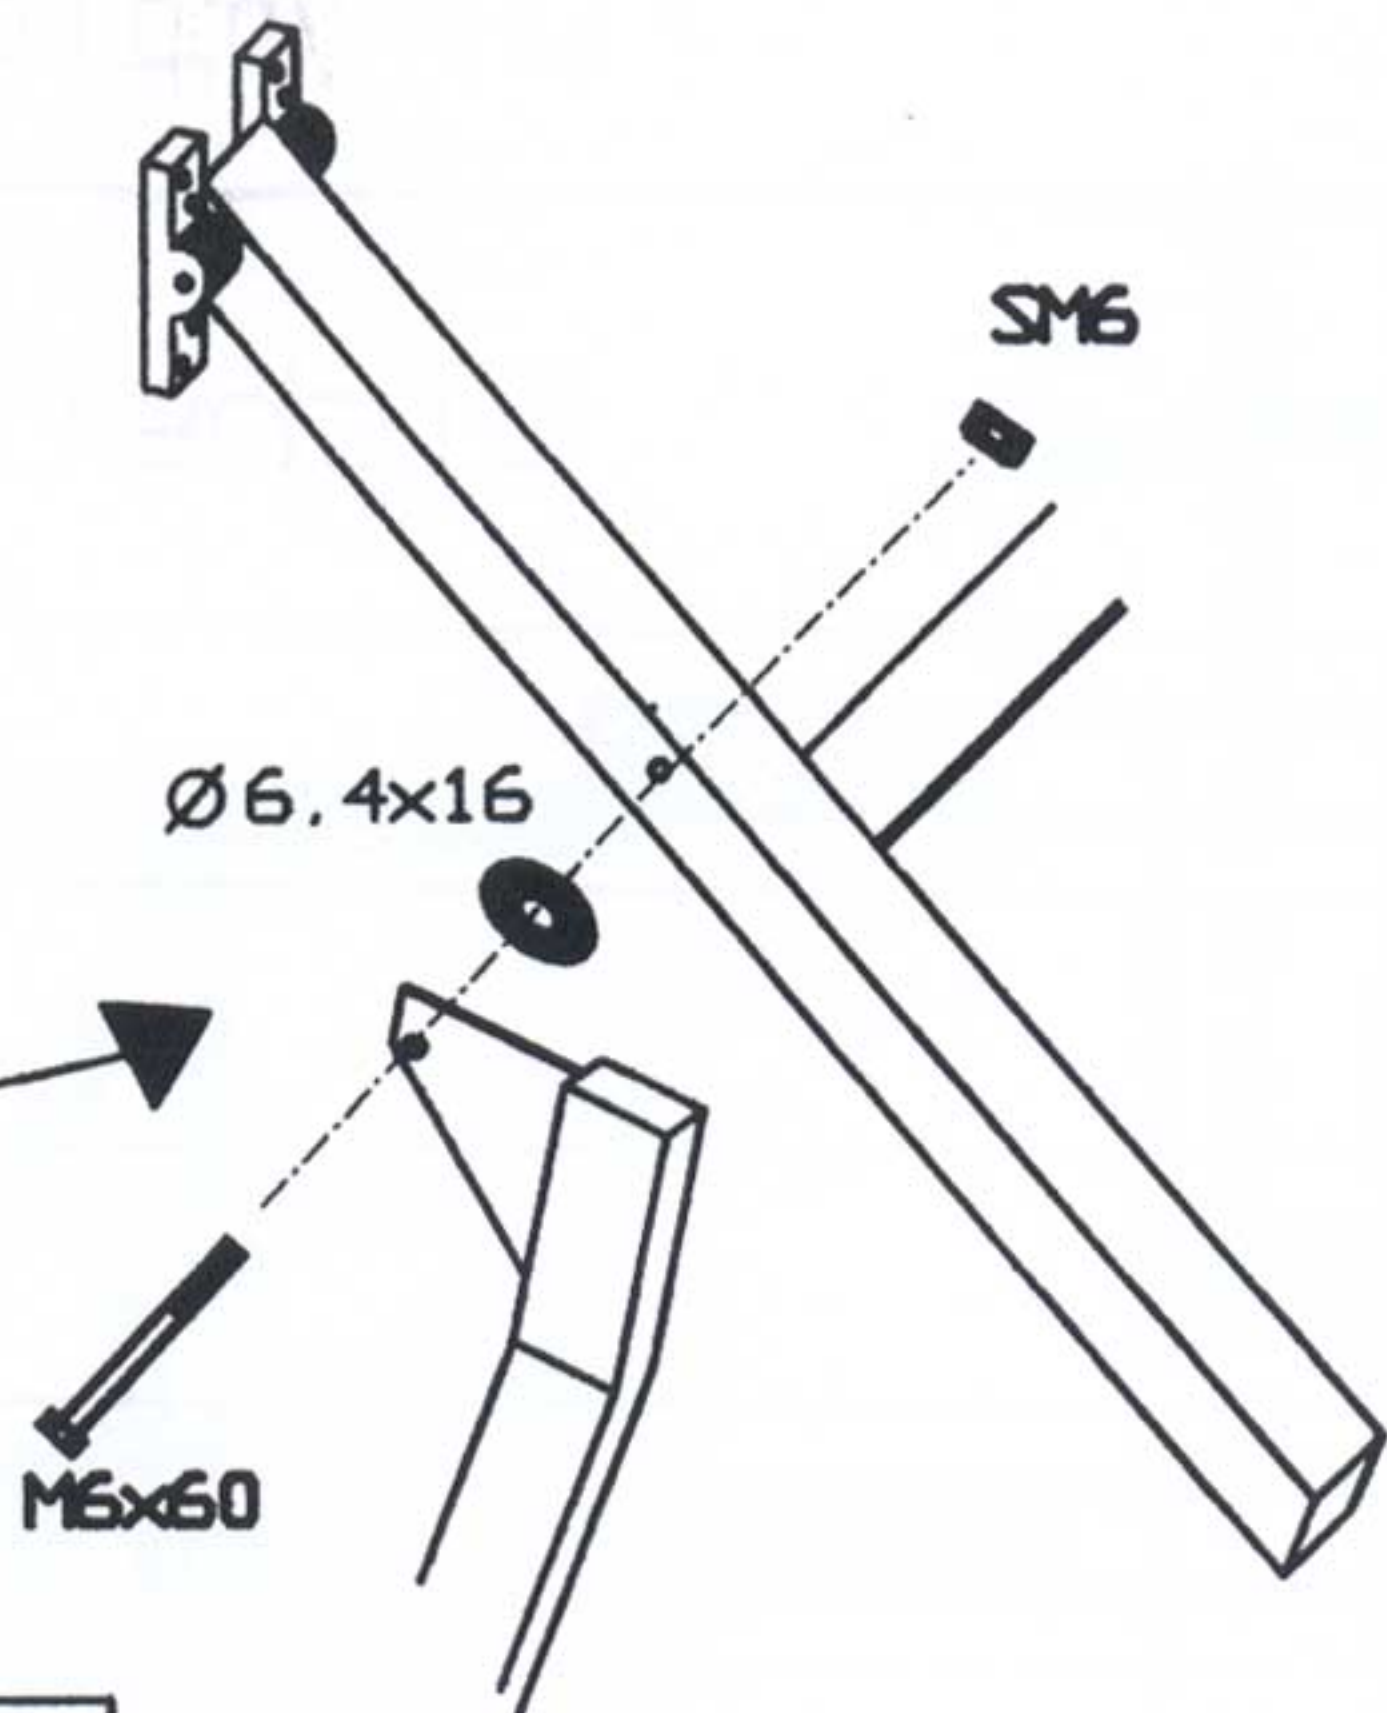

Aufbauanleitung / Installation instructions

JOOLA OLYMP

Art. 11415 JOOLA OLYMP blue

Art. 11326 JOOLA OLYMP green

2

6

7

8

9

OLYMP

	Sicherungsöse	2x
	M8x45	1x
	SM8	1x
	M6x10	8x
	M6x40	24x
	M6x50	6x
	M6x60	4x
	M6x80	4x
	M6x90	4x
	Ø 15x6,3x7	4x
	M6	4x
	SM6	48x
	Ø 6,4x16	4x
	KS Ø6,4x12	2x
	Spax 4x15	8x