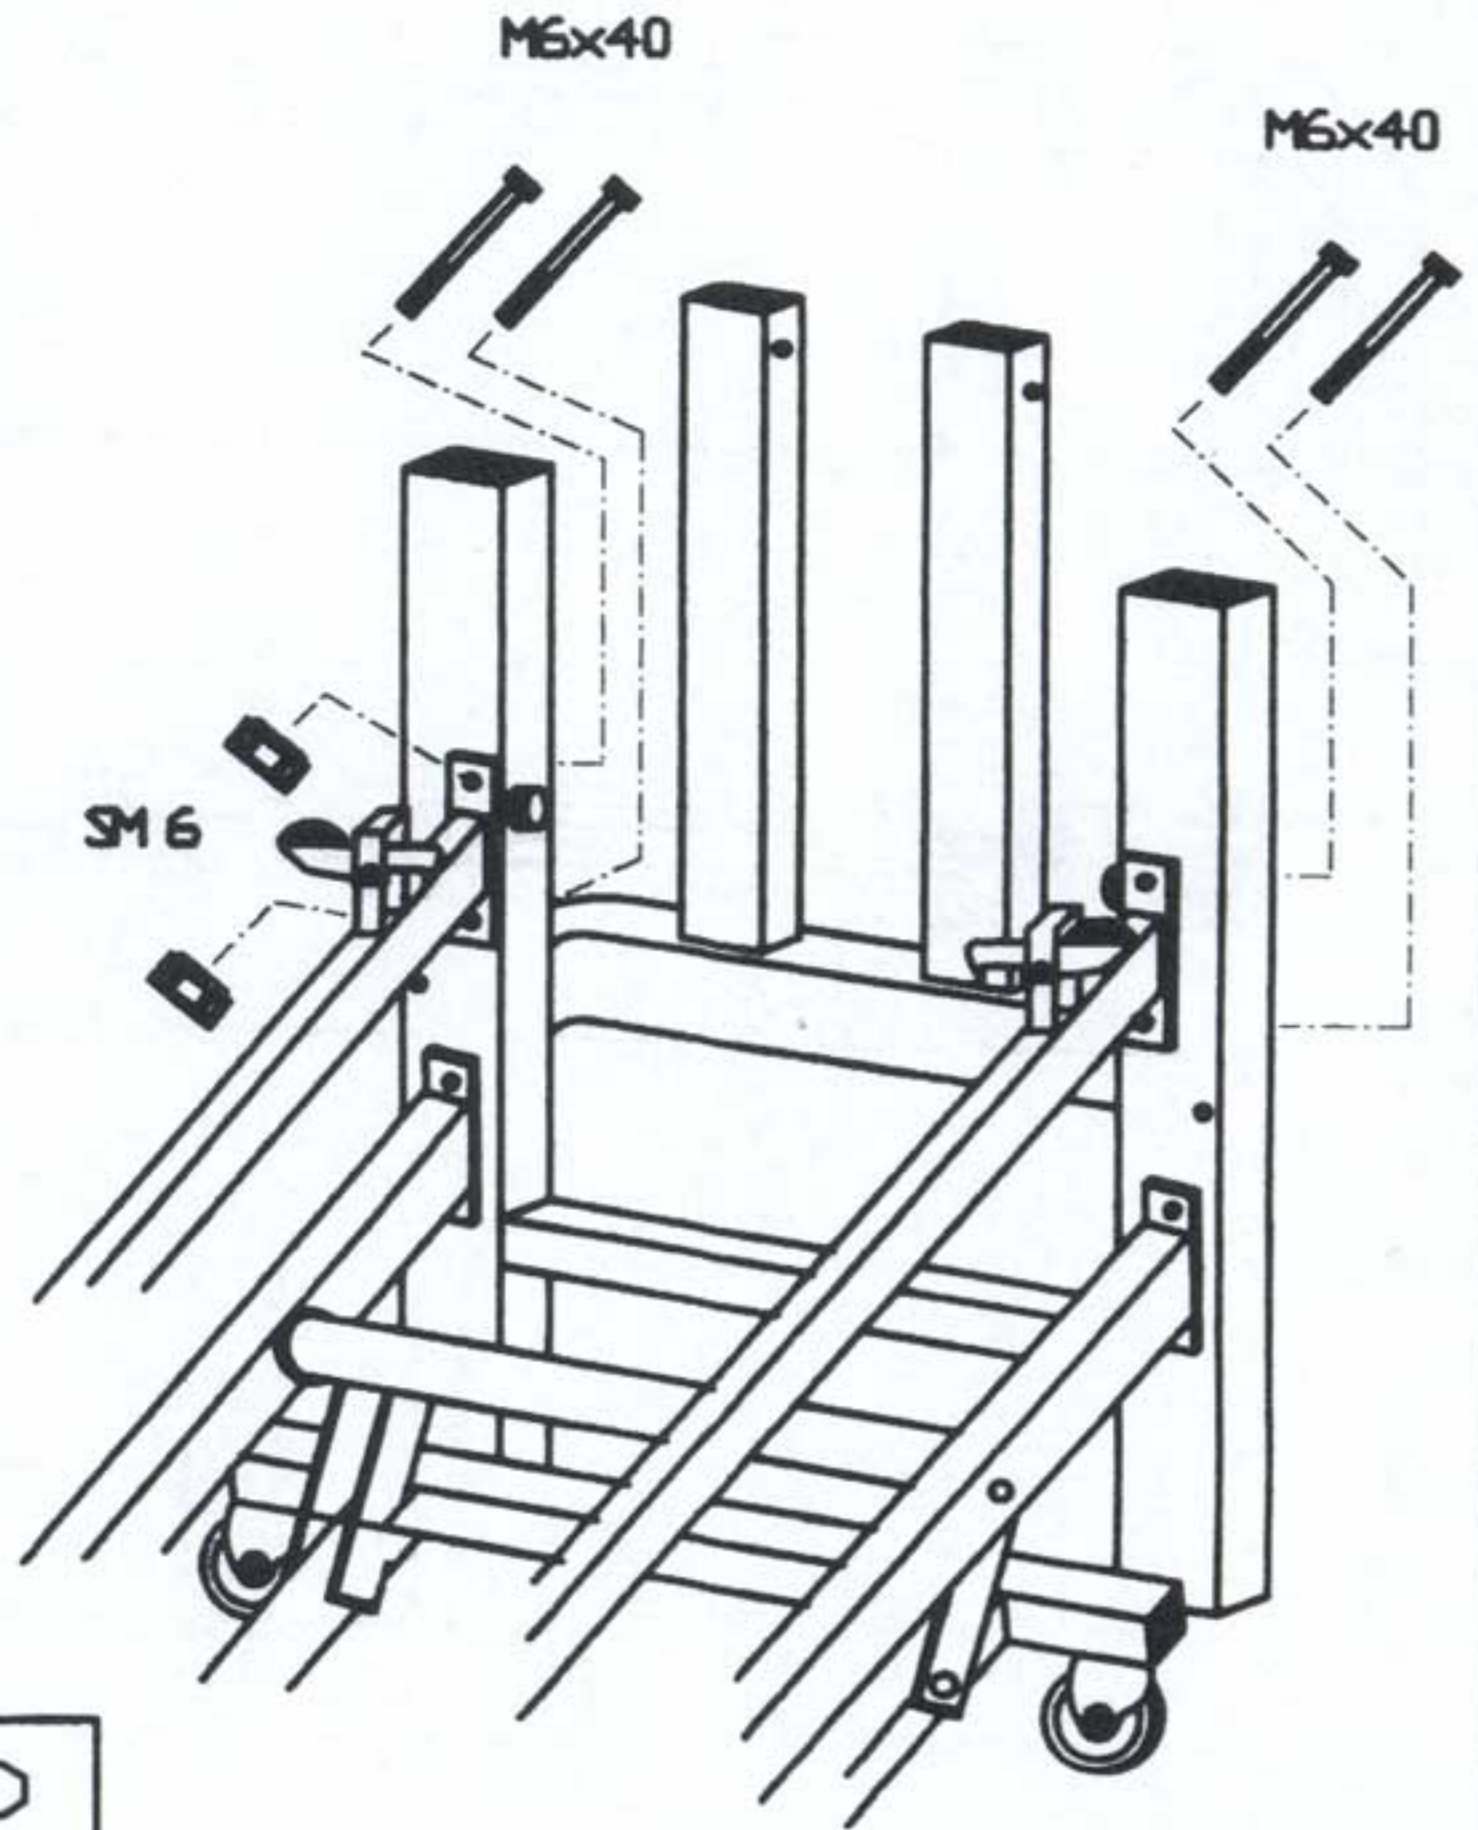

Aufbauanleitung / Installation instructions

JOOLA OLYMP

Art. 11415 JOOLA OLYMP blue

Art. 11326 JOOLA OLYMP green

2

6

7

8

9

OLYMP

	Sicherungsöse	2x
	M8x45	1x
	SM8	1x
	M6x10	8x
	M6x40	24x
	M6x50	6x
	M6x60	4x
	M6x80	4x
	M6x90	4x
	Ø 15x6,3x7	4x
	M6	4x
	SM6	48x
	Ø 6,4x16	4x
	KS Ø6,4x12	2x
	Spax 4x15	8x