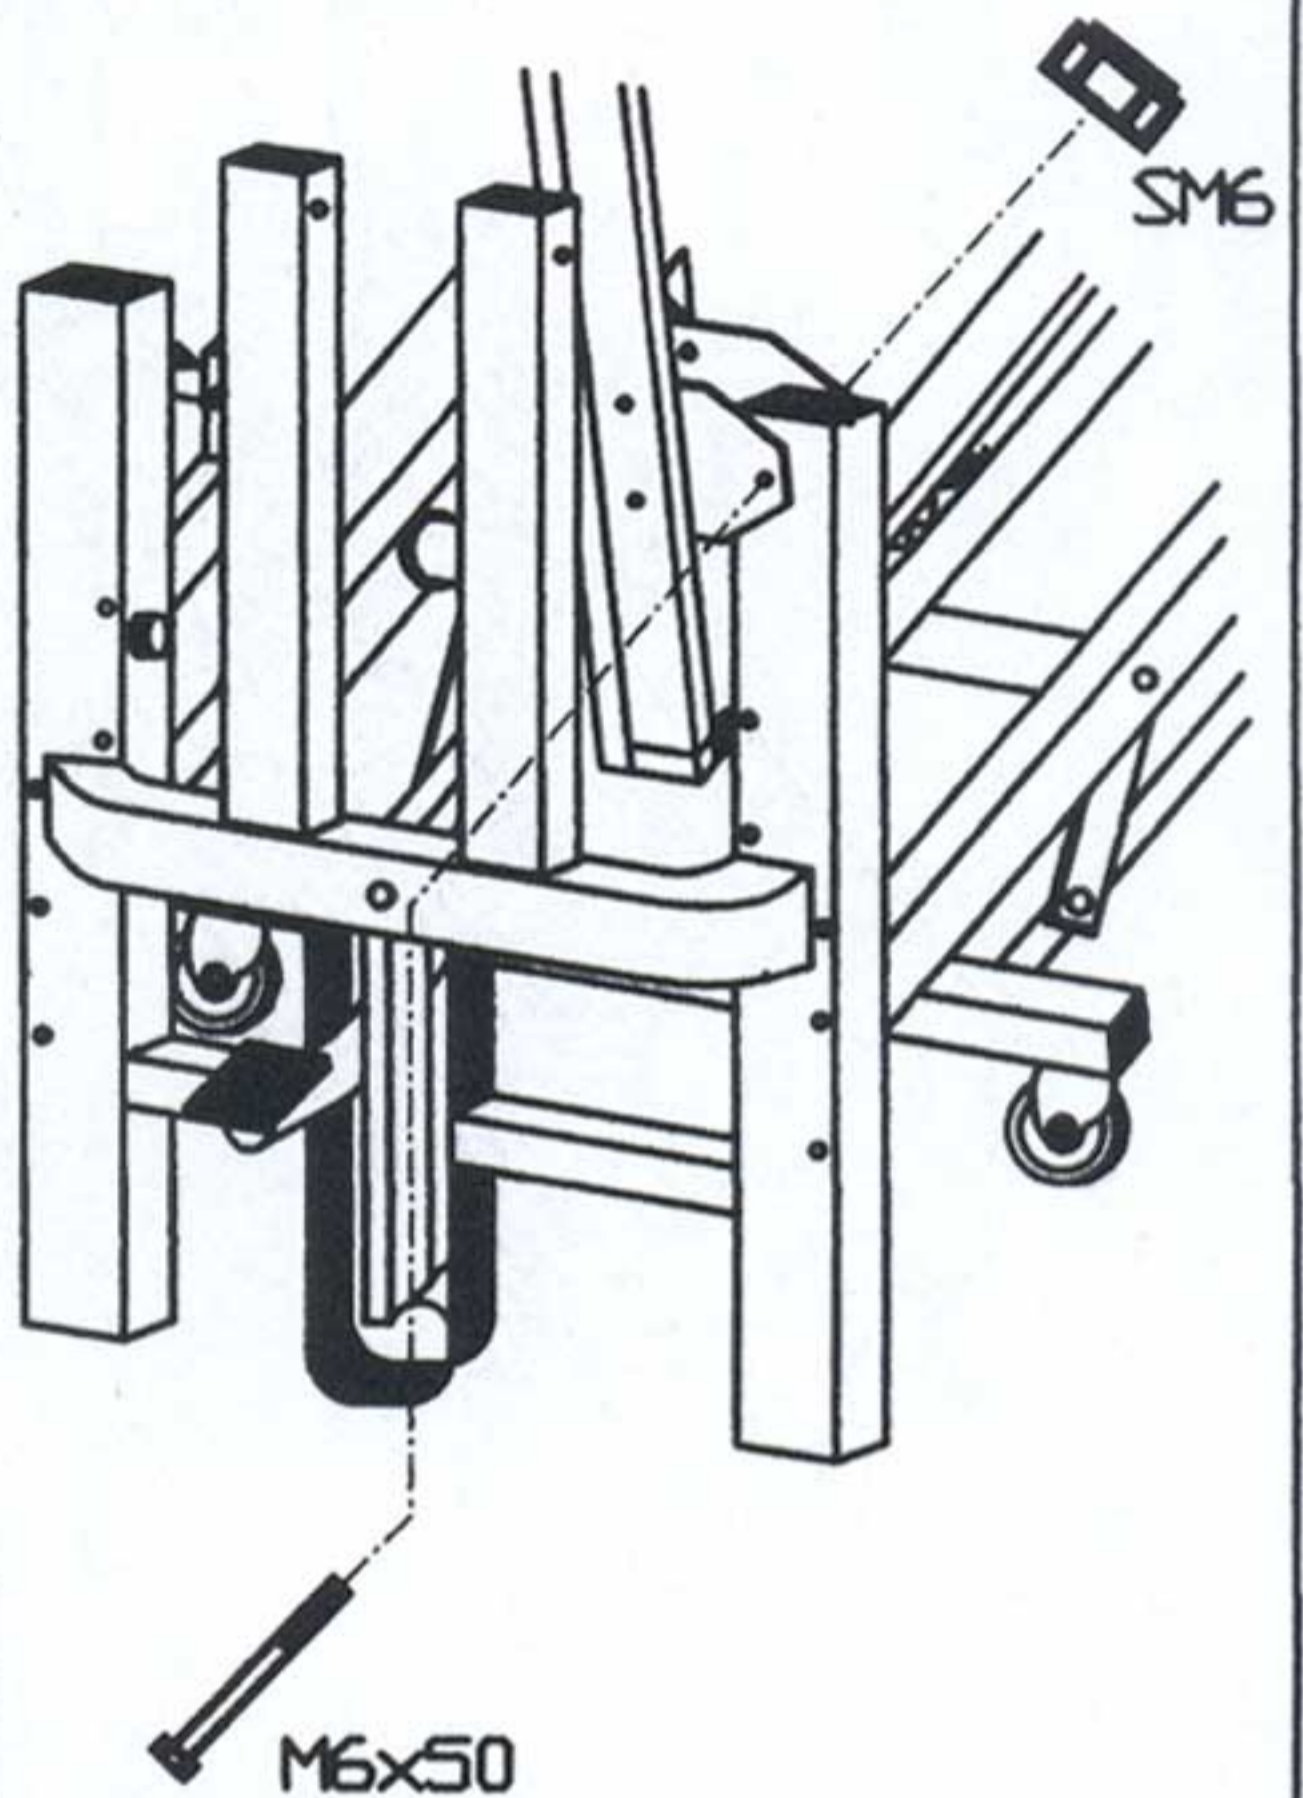

Aufbauanleitung / Installation instructions

JOOLA OLYMP

Art. 11415 JOOLA OLYMP blue

Art. 11326 JOOLA OLYMP green

2

6

7

8

9

OLYMP

	Sicherungsöse	2x
	M8x45	1x
	SM8	1x
	M6x10	8x
	M6x40	24x
	M6x50	6x
	M6x60	4x
	M6x80	4x
	M6x90	4x
	Ø 15x6,3x7	4x
	M6	4x
	SM6	48x
	Ø 6,4x16	4x
	KS Ø6,4x12	2x
	Spax 4x15	8x