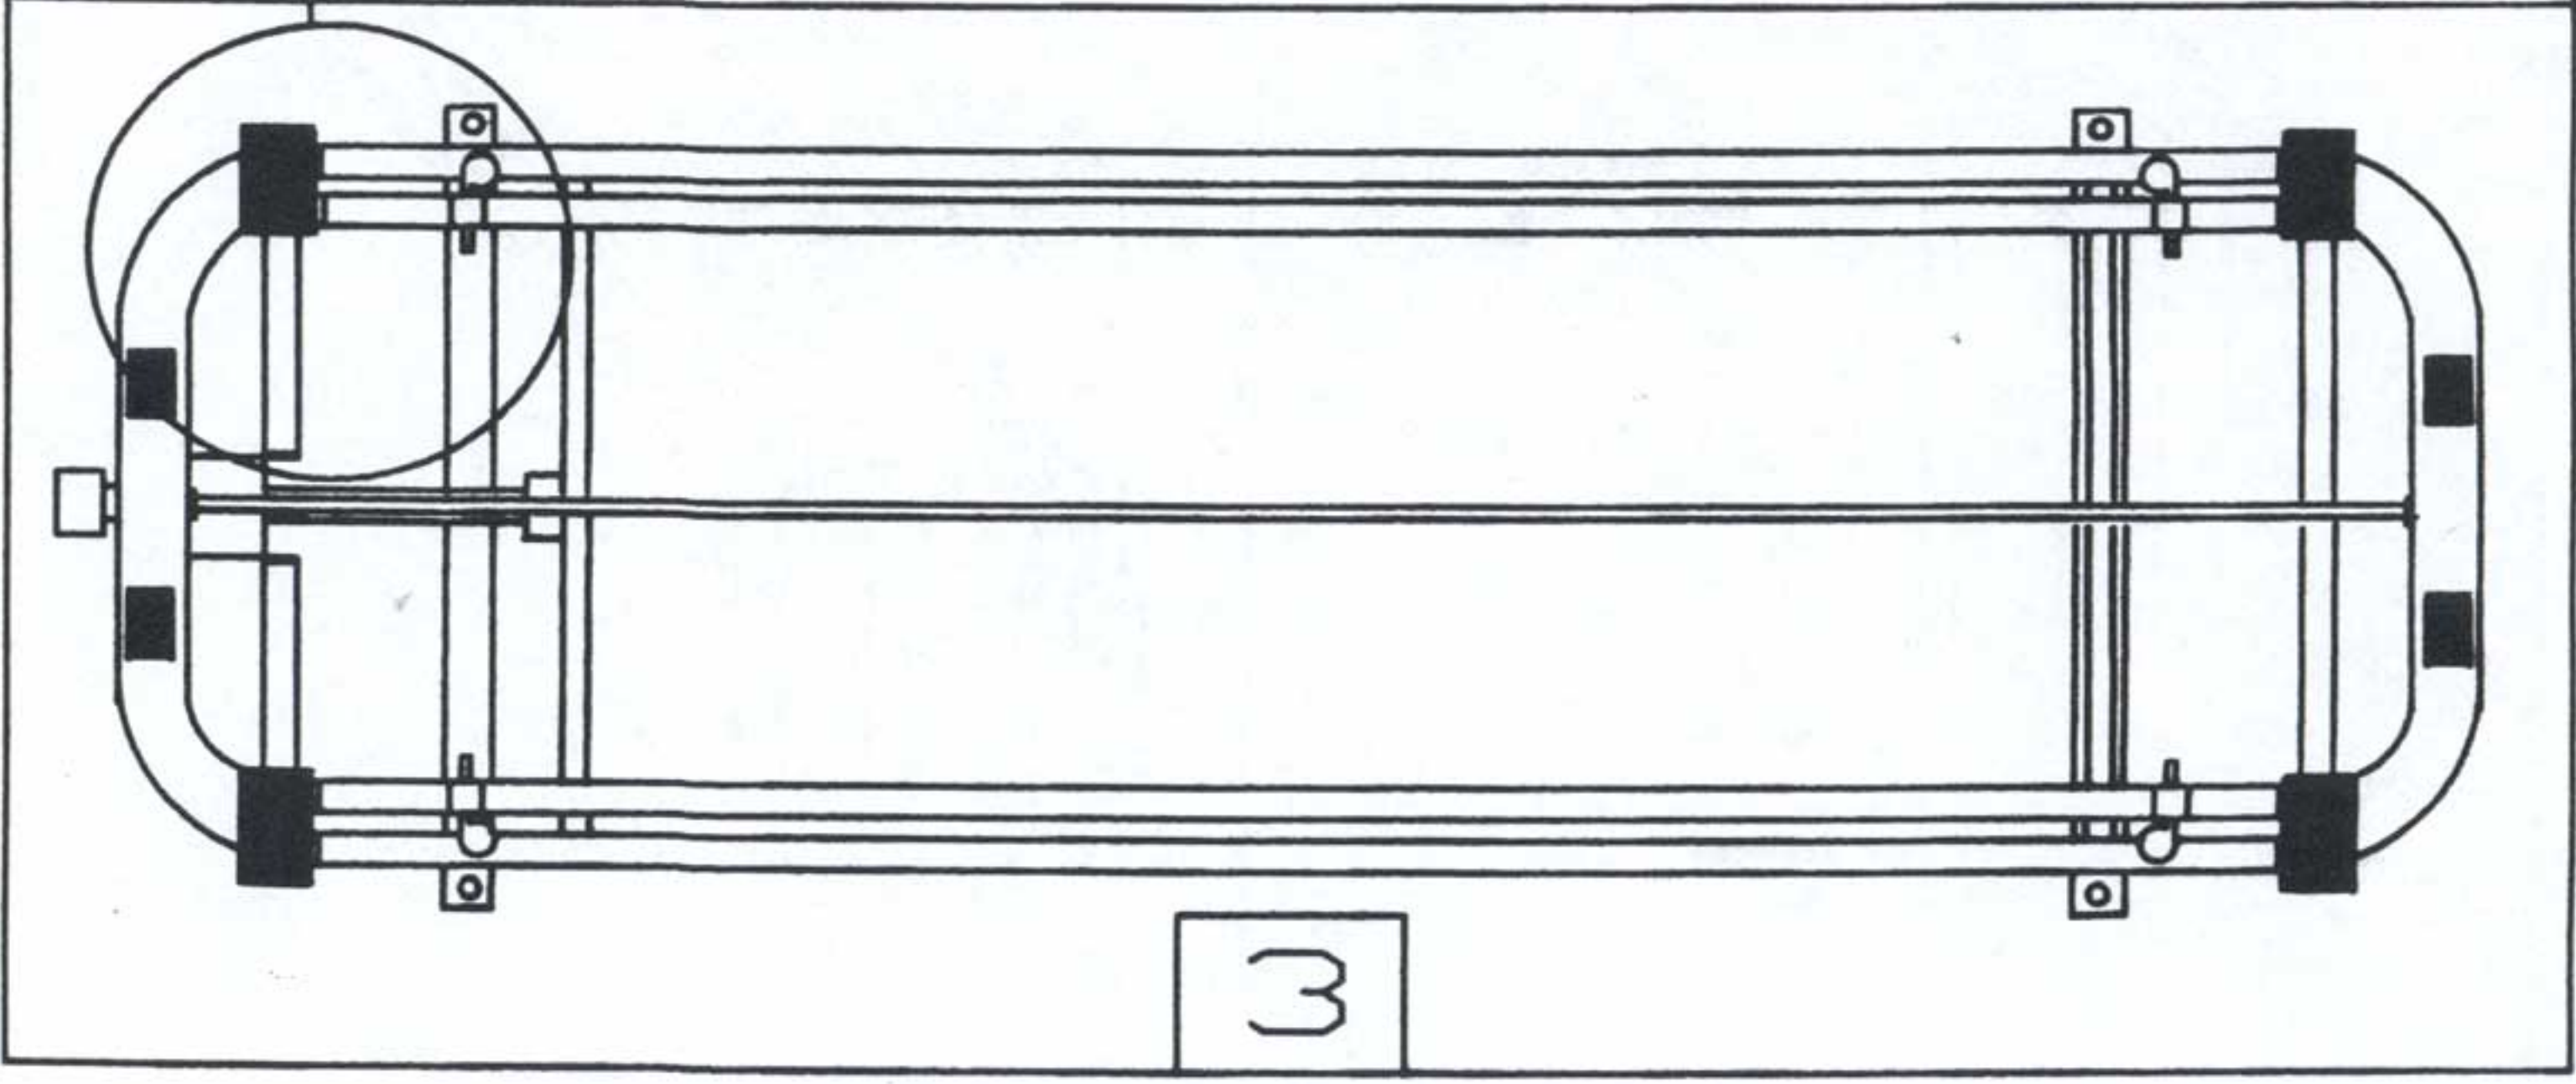

Aufbauanleitung / Installation instructions

JOOLA OLYMP

Art. 11415 JOOLA OLYMP blue

Art. 11326 JOOLA OLYMP green

2

6

7

8

9

OLYMP

	Sicherungsöse	2x
	M8x45	1x
	SM8	1x
	M6x10	8x
	M6x40	24x
	M6x50	6x
	M6x60	4x
	M6x80	4x
	M6x90	4x
	Ø 15x6,3x7	4x
	M6	4x
	SM6	48x
	Ø 6,4x16	4x
	KS Ø6,4x12	2x
	Spax 4x15	8x