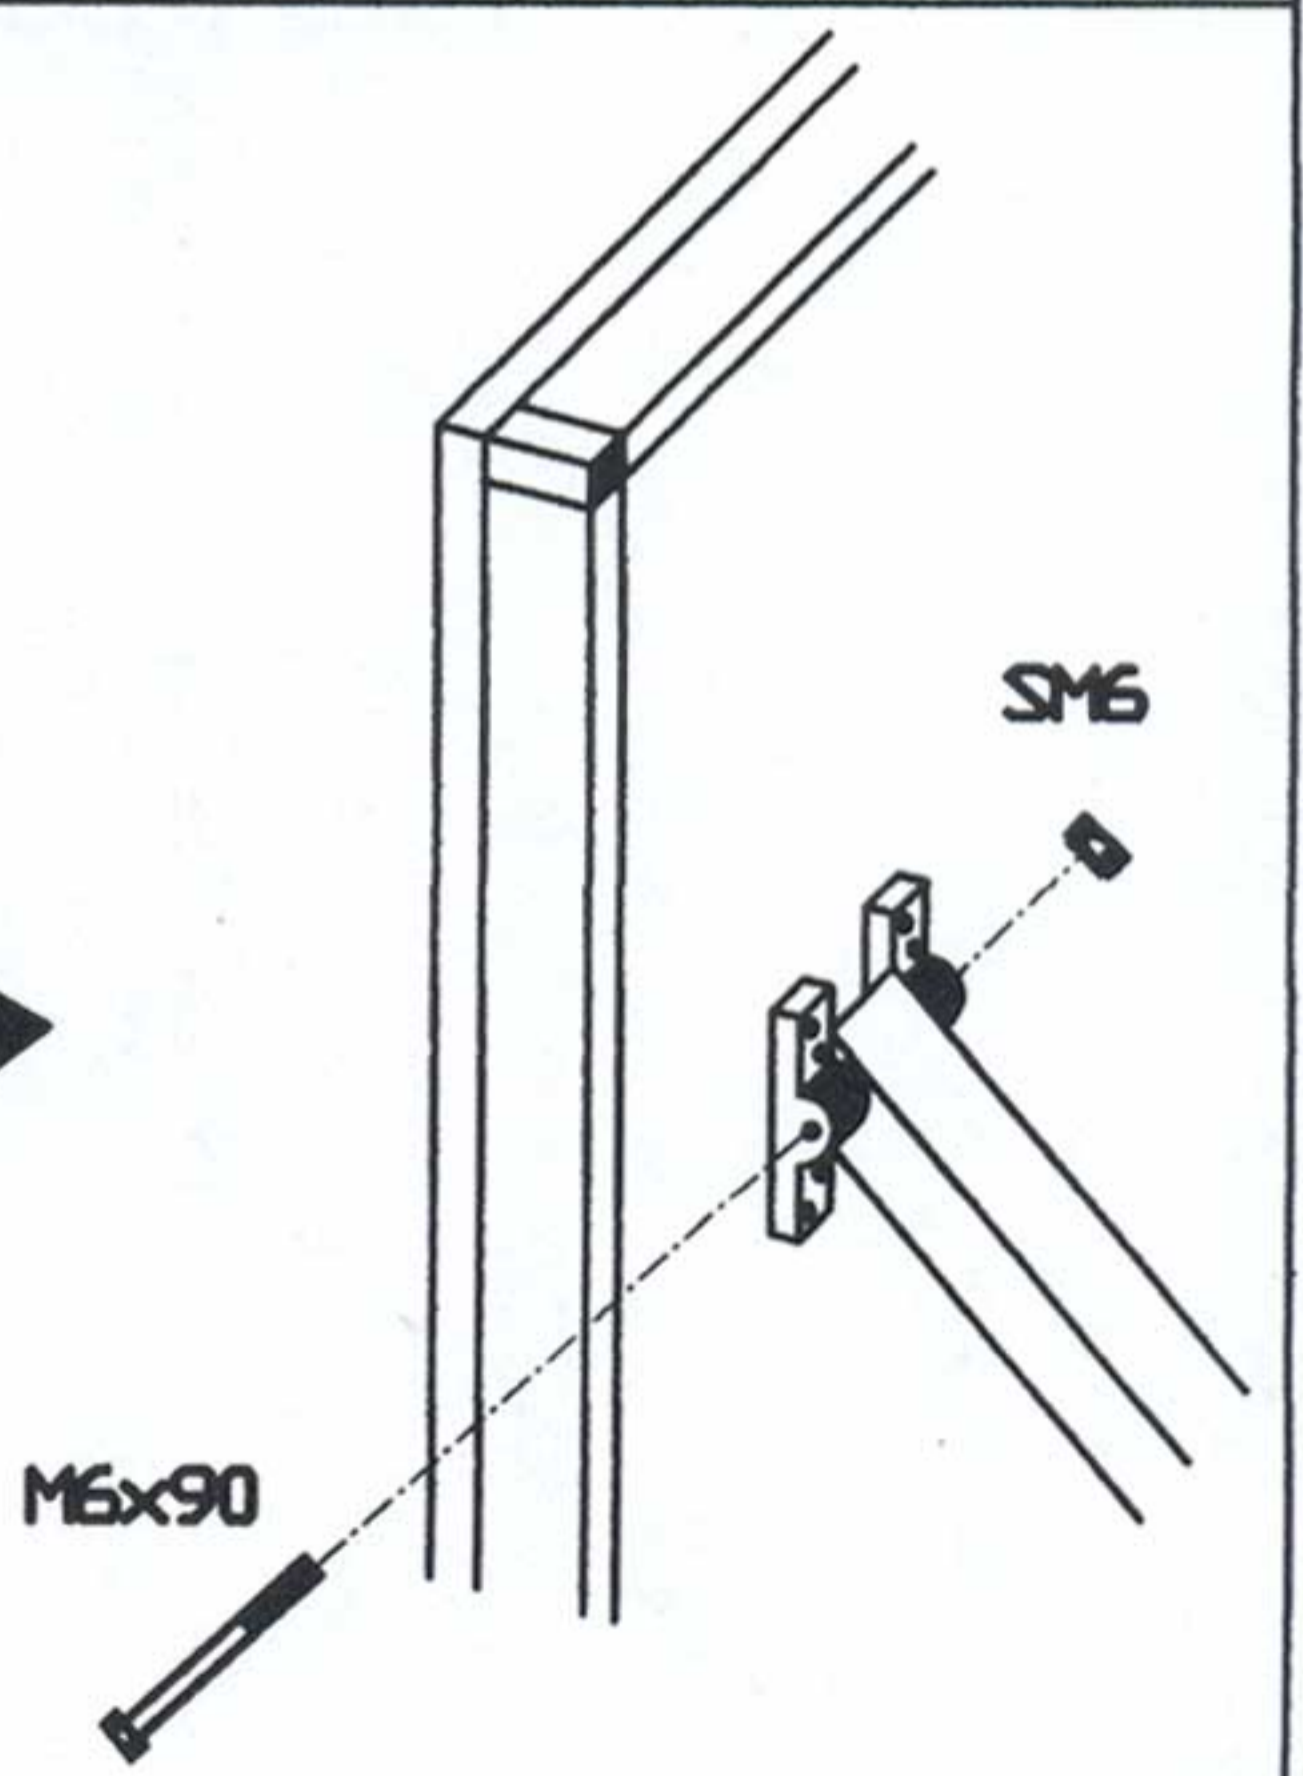

Aufbauanleitung / Installation instructions

JOOLA OLYMP

Art. 11415 JOOLA OLYMP blue

Art. 11326 JOOLA OLYMP green

2

6

7

8

9

OLYMP

	Sicherungsöse	2x
	M8x45	1x
	SM8	1x
	M6x10	8x
	M6x40	24x
	M6x50	6x
	M6x60	4x
	M6x80	4x
	M6x90	4x
	Ø 15x6,3x7	4x
	M6	4x
	SM6	48x
	Ø 6,4x16	4x
	KS Ø6,4x12	2x
	Spax 4x15	8x