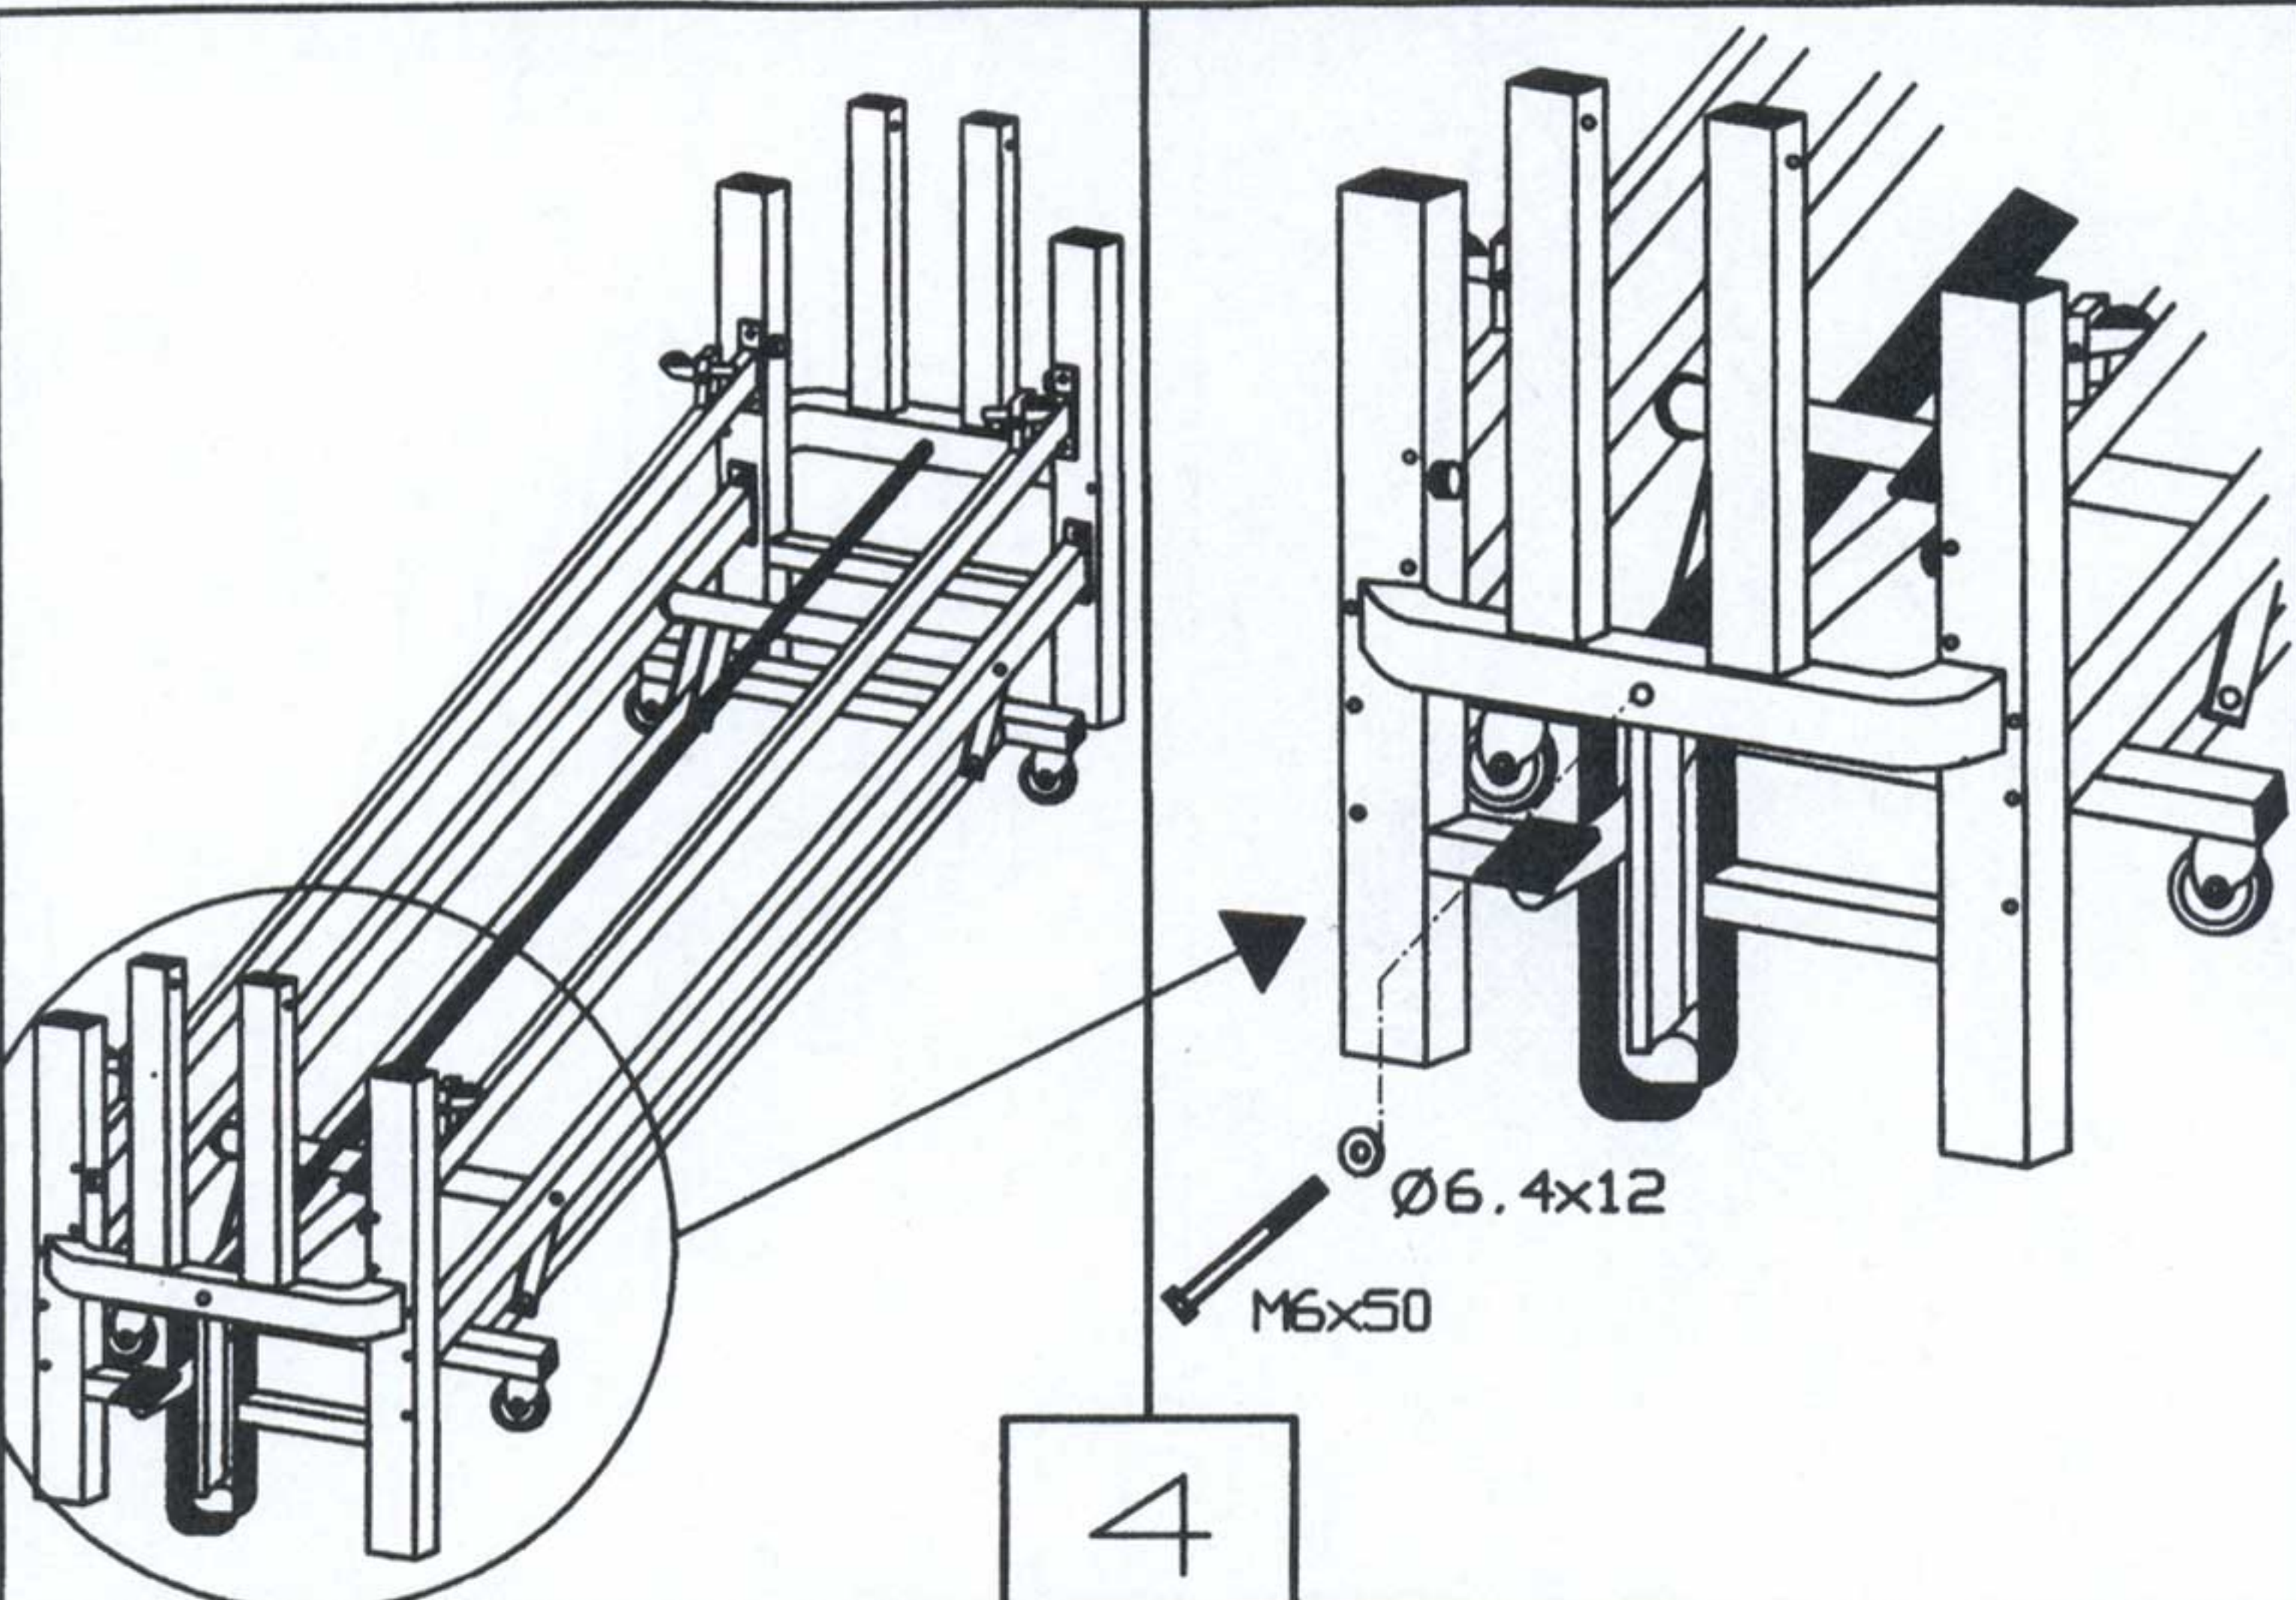

Aufbauanleitung / Installation instructions

JOOLA OLYMP

Art. 11415 JOOLA OLYMP blue

Art. 11326 JOOLA OLYMP green

2

6

7

8

9

OLYMP

	Sicherungsöse	2x
	M8x45	1x
	SM8	1x
	M6x10	8x
	M6x40	24x
	M6x50	6x
	M6x60	4x
	M6x80	4x
	M6x90	4x
	Ø 15x6,3x7	4x
	M6	4x
	SM6	48x
	Ø 6,4x16	4x
	KS Ø6,4x12	2x
	Spax 4x15	8x