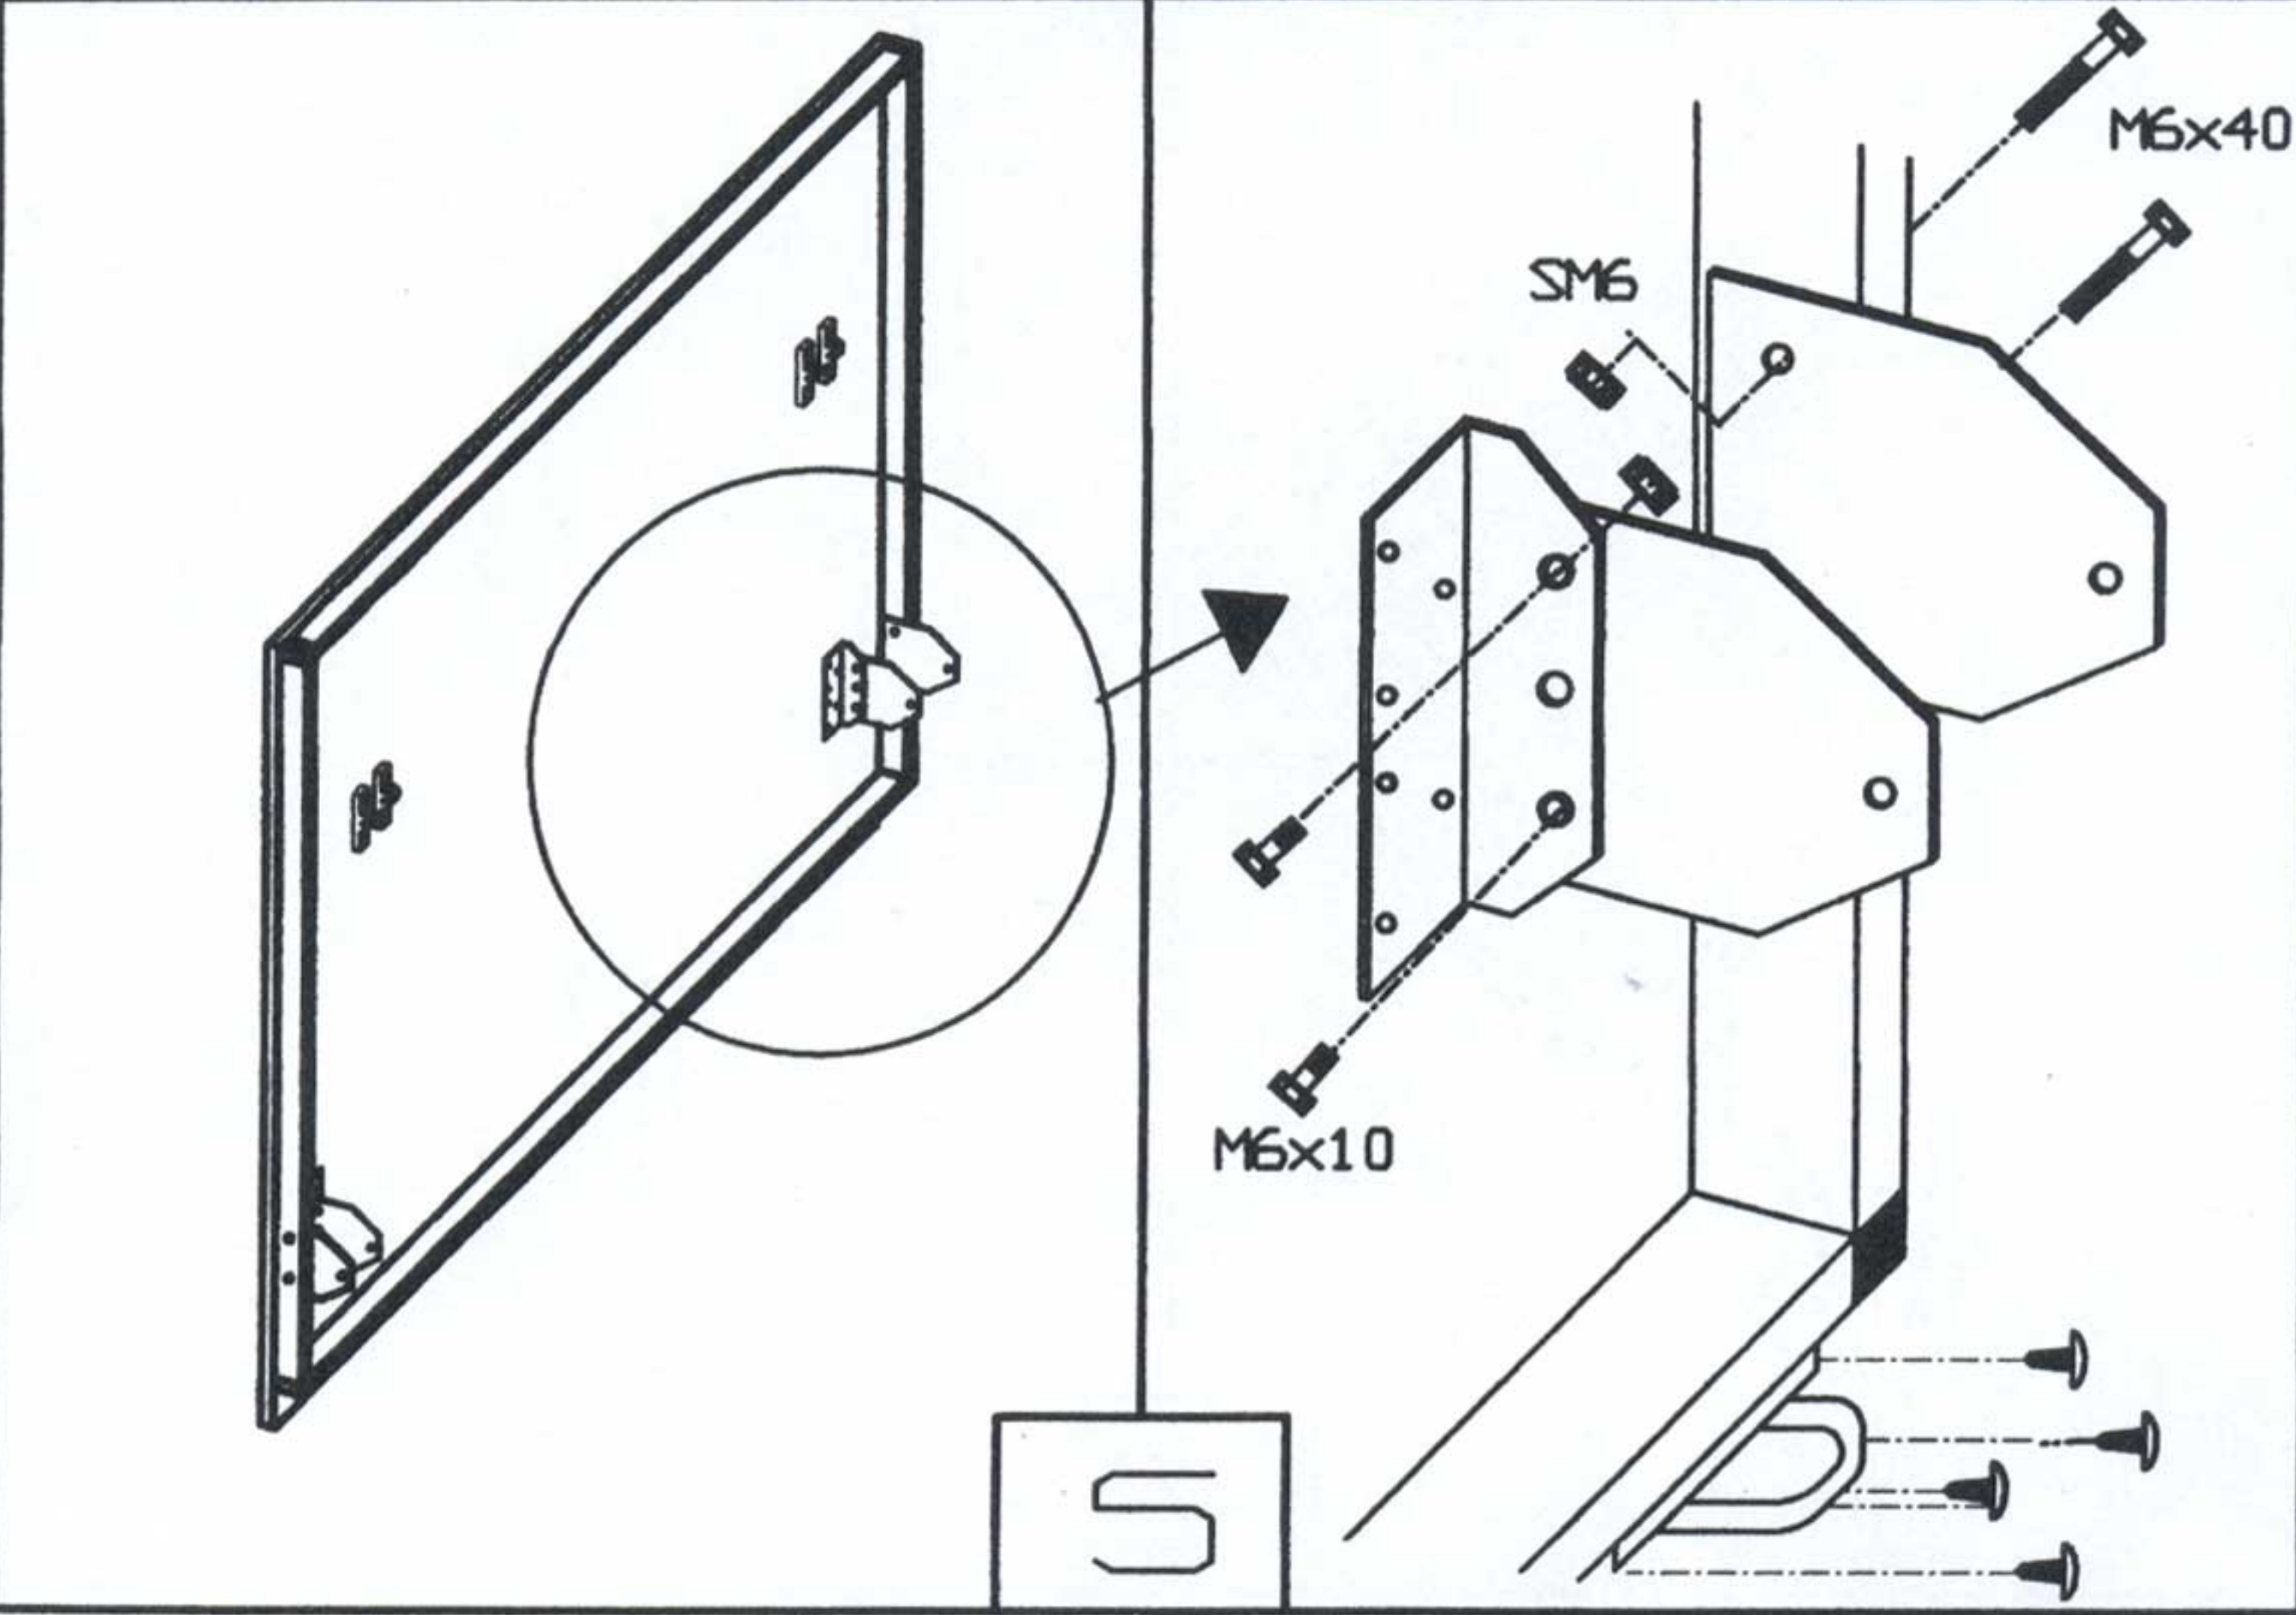

Aufbauanleitung / Installation instructions

JOOLA OLYMP

Art. 11415 JOOLA OLYMP blue

Art. 11326 JOOLA OLYMP green

2

6

7

8

9

OLYMP

	Sicherungsöse	2x
	M8x45	1x
	SM8	1x
	M6x10	8x
	M6x40	24x
	M6x50	6x
	M6x60	4x
	M6x80	4x
	M6x90	4x
	Ø 15x6,3x7	4x
	M6	4x
	SM6	48x
	Ø 6,4x16	4x
	KS Ø6,4x12	2x
	Spax 4x15	8x